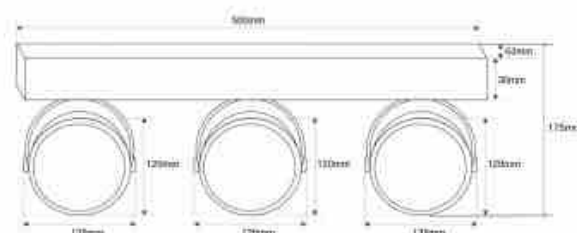

#### Ref. L303

Potrójny reflektor powierzchniowy "IRIS" przeznaczony do żarówek LED AR111 z trzonkiem GU10. Każdy pojedynczy reflektor jest regulowany, co pozwala dostosować światło do własnych potrzeb. Dostępny w kolorze czarnym i białym. Zawiera śruby mocujące i zaślepki. Idealne reflektory sufitowe do stylowego oświetlenia wnętrz. \*\*Żarówki GU10AR111 - NIE są dołączone\*\*.

#### Product data

Napięcie nominalne (V)	220 - 240 V AC
Częstotliwość (Hz)	50 - 60
Czujnik	Nie
Czapka	GU10
Orientowalny	Nie
Materiał	Aluminium
Użytkowanie na zewnątrz	Nie
IP	IP20
Zakres temperatur	-20°C ~ +40°C
Częstotliwość użytkowania	Intensywny
Certyfikaty	WE, ROHS
Gwarancja	10 lat
Długi	500mm
Szerokość	63mm
Wysoki	175mm