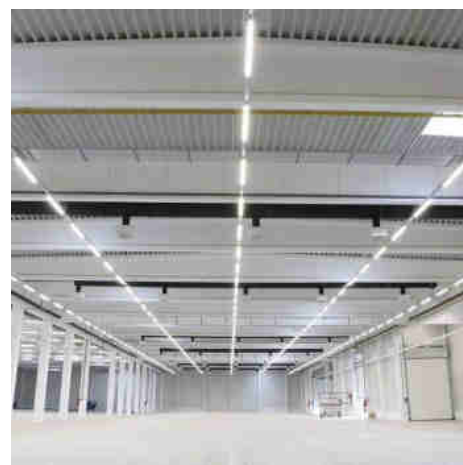

Wodoodporna oprawa rurowa do zastosowań przemysłowych - 120 cm - 40 W - IP67 - I K10

Ref. B8490-120

Kompaktowy, wodoodporny, rurowy ekran LED o przekątnej 120 cm i mocy 40 W. Niskie zużycie energii i wysoka wydajność świetlna (120lm/W). Ze względu na swoją odporność i wydajność jest szczególnie polecany do środowisk przemysłowych, takich jak fabryki, farmy i wylęgarnie. Dostępny w kolorze białym ciepłym (3000K) i białym neutralnym (4000K). Zawiera zestaw do montażu powierzchniowego i podwieszanego.