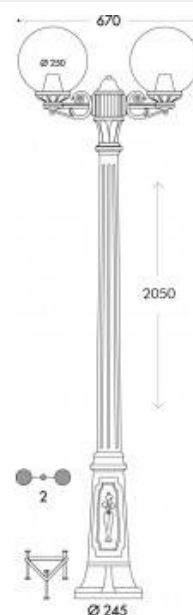

### FUMAGALLI "GIGI BISSO GLOBE" 2xE27 zewnętrzna podwójna lampa uliczna LED

#### Ref. G25.156.S20

Podwójna latarnia z rodziny opraw zewnętrznych Fumagalli o klasycznym i eleganckim designie. Dostępna w dwóch kolorach: czarnym i białym, w następujących kombinacjach: - Kolor biały: zawiera dwie żarówki 6 W o ciepłej białej barwie (2700 K). - Kolor czarny: zawiera dwie żarówki CCT o mocy 8,5 W, które umożliwiają wybór temperatury barwowej między ciepłą bielą (2700 K), neutralną bielą (4000 K) i chłodną bielą (6500 K), w zależności od potrzeb. \*\*Żarówki w zestawie\*\*.

**Product variants****Reference****Attributes**

G25.156.S20.WYF1R

Kolor zewnętrzny - Biały

G25.156.S20.AYV1K

Kolor zewnętrzny - Czarny