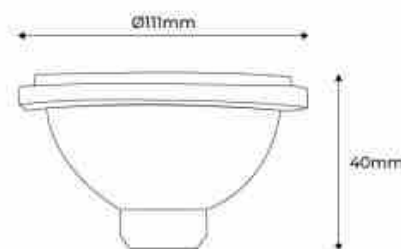

Żarówka LED AR111 24° 12W z zewnętrznym sterownikiem

Ref. B1015

Żarówka LED AR111 z zewnętrznym sterownikiem, idealna do zastąpienia konwencjonalnych żarówek halogenowych o mocy do 100 W, z oszczędnością zużycia energii do 85%. Zawiera chipy LED SMD2835, które emitują skupione światło (24°) o wysokiej jakości, mocy 12 W i jasności 1260 lumenów. Idealna do podświetlania obszarów lub produktów, podkreślając ich naturalne kolory dzięki współczynnikowi CRI ≥ 85 . Dostępna w barwie białej ciepłej (3000K), białej neutralnej (4000K) i białej chłodnej (6000K).

Product data

Odcień	Chłodna biel, Neutralny biały, Ciepła biel
Kelwin (K)	3000, 6000, 4000
Lumeny (Lm)	1200, 1260
Wydajność (Lm/w)	100
Możliwość ściemniania	Nie
Kierowca	Zewnętrzne
Czujnik	Nie
Orientowalny	Nie
Wymiary (mm) LxIxh	$\varnothing 111 \times 40$
Użytkowanie na zewnątrz	Nie
IP	IP20
Zakres temperatur	-20°C ~ +40°C
Częstotliwość użytkowania	Intensywny
Klasa efektywności energetycznej	E
Certyfikaty	WE, ROHS
Gwarancja	Zgodnie z gwarancją prawną: 3 lata