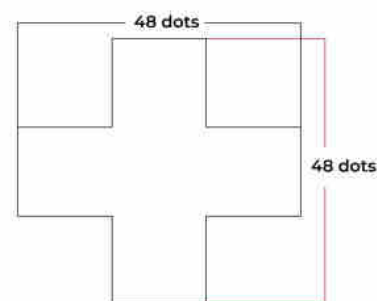

Programowalny zielony jednokolorowy krzyż apteczny LED P16 - Zewnętrzny

Ref. DP16

Zielony jednokolorowy zewnętrzny krzyż apteczny LED z dwustronną zieloną metalową obudową. Łatwo programowalny przez WiFi. Zawiera standardowy moduł do wyświetlania daty i godziny oraz moduł temperatury i wilgotności. Obsługuje różne sceny i efekty, które umożliwiają niestandardową konfigurację. Może być instalowany na fasadach aptek i parafarmaceutyków. Jest prosty w konfiguracji, idealny do wyróżnienia i promocji firmy.

Pixel of Dp16 single color led screen.

Product data

Odcień	Zielony
Typ LED	DPI
Napięcie nominalne (V)	230
Częstotliwość (Hz)	50 - 60
Kierowca	Wewnętrzny
Czujnik	Temperatura, humedad
Wymiary (mm) LxIxh	815x1140 mm
Waga (g)	17kg
Materiał	Metal
Użytkowanie na zewnątrz	Tak
IP	IP65
Zakres temperatur	-20°C ~ +40°C
Częstotliwość użytkowania	Intensywny
Żywotność (h)	30000
Certyfikaty	WE, ROHS
Gwarancja	Zgodnie z gwarancją prawną: 3 lata
Łączność	Wifi
Format obrazu	TIF