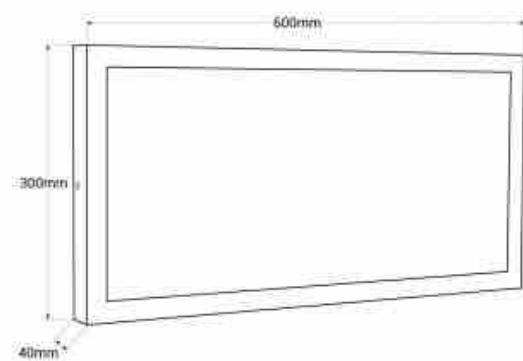

Natynkowa lampa sufitowa LED panel 60x30cm 24W 2150 lumenów

Ref. B4228

Panelowa lampa sufitowa LED o wymiarach 60 x 30 cm i mocy 24 W z białą ramką. Zawiera wysokiej jakości sterownik bez migotania. Estetycznie elegancki i dyskretny, a także całkowicie kompaktowy. Wytrzymała i lekka, szybka i łatwa w instalacji, idealnie nadaje się do montażu w sufitach, które nie pozwalają na zagłębienie.- Śruby i wtyczki w zestawie -24W230V600x300x40mmIP20

Product data

Odcień	Chłodna biel, Neutralny biały, Ciepła biel
Kelwin (K)	3000, 6000, 4000
Lumeny (Lm)	2100
Wydajność (Lm/w)	77
CRI	80-85
Kąt otwarcia (°)	160
Typ LED	SMD 2835
Moc (W)	24
Napięcie nominalne (V)	230V
Częstotliwość (Hz)	50 - 60
Kierowca	Externo
Czujnik	No
Orientowalny	No
Wymiary (mm) LxIxh	595x300x40
Materiał	Aluminio
Materiał dyfuzora	Policarbonato
Użytkowanie na zewnątrz	Nie
IP	IP20