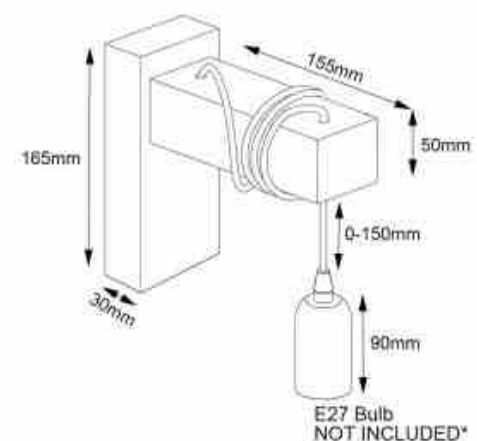

Product data

Częstotliwość (Hz)	50 - 60
Czapka	E27
Materiał	Drewno
Użytkowanie na zewnątrz	Nie
IP	IP20
Certyfikaty	WE, ROHS
Gwarancja	Zgodnie z gwarancją prawną: 3 lata
Styl	Nordycki