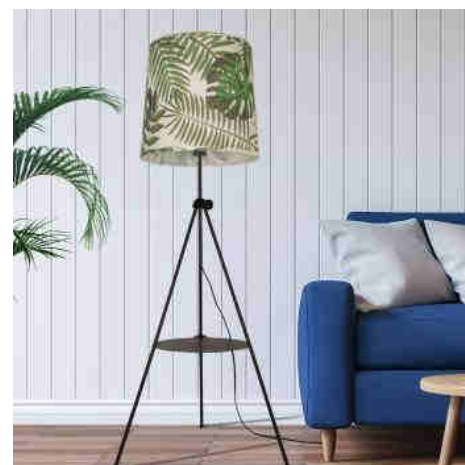

## Lampa podłogowa na trójnogu ze stołem "Madison".

### Ref. L5048

Nowoczesne i industrialnelampy podłogowe . Lampa podłogowa o imponującym designie do każdego salonu. Oferuje nie tylko światło, ale także dodatkową przestrzeń z powierzchnią jako stolik kawowy.Lampa ma regulowaną wysokość. Zaprojektowana z kloszem z tkaniny do wyboru w trzech kolorach: czarnym ze złotym wnętrzem, białym lub zielonym z liśćmi. Zintegrowany 1,5-metrowy czarny kabel on/off i przełącznik nożny.Ta lampa podłogowa tworzy wyjątkowy efekt i jest wielofunkcyjna, ponieważ można regulować jej wysokość w zależności od środowiska domowego. Posiada oprawkę na żarówkę LED E27, żarówka nie jest dołączona do zestawu. Idealna do salonu, sypialni, hoteli itp. **\*\*ŻARÓWKĄ E27 NIE JEST DOŁĄCZONA\*\***.Maks. 60 WGniazdo: E27220-240V/ACIP20

### Product data

Napięcie nominalne (V)	220 - 240 V AC
Czapska	E27
Wymiary (mm) LxLxh	580x1630; 580x1280
Materiał	Aluminium
Materiał dyfuzora	Tkanina
Użytkowanie na zewnątrz	Nie
Certyfikaty	WE, ROHS
Gwarancja	10 lat
Moc maksymalna (W)	60