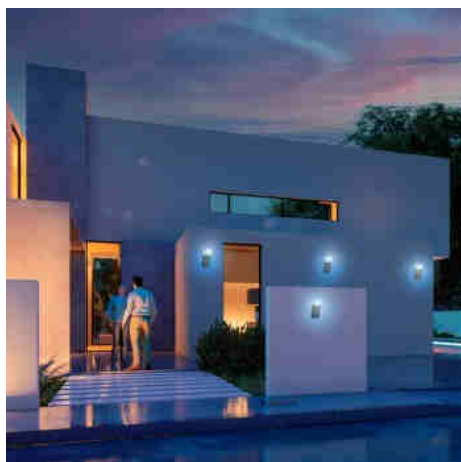

9W
IP44
LED
WiFi
RGBW

Zewnętrzna lampa ścienna SMART WIFI RGBW CURVE WALL - LEDVANCE

Ref. 0478336

Zewnętrzna lampa ścienna SMART Wifi RGBW. Łatwa i szybka w montażu zewnętrzna lampa ścienna, ze śrubami i kołkami montażowymi w zestawie. Inteligentne kolorowe oświetlenie ogrodowe z funkcją RGBW. Oprawa Smart Home idealna do oświetlenia ogrodu, ogólnego oświetlenia zewnętrznego, tarasów lub balkonów. Sterowanie RGB z ponad 16 milionami ściemnianych kolorów sprawia, że te oprawy zewnętrzne można dostosować do każdego pomieszczenia na zewnątrz. Stopień ochrony IP44. Ponadto można nimi sterować głosowo za pomocą Asystenta Google lub Amazon Alexa. Ciepła temperatura barwowa 3000°K, RGBW. Moc 9 W i natężenie światła 520 lumenów. Skuteczność świetlna 58 lm/W. Kąt otwarcia 260 stopni.