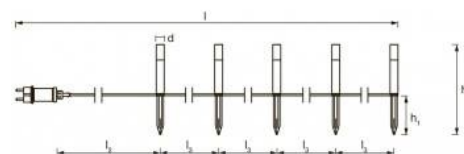

SMART WiFi GARDEN POLE RGBW Zewnętrzna oprawa oświetleniowa SMART WiFi

Ref. O478213

Oprawy ogrodowe z kołkiem SMART Wifi RGBW. Kolorowe oświetlenie ogrodowe LEDVANCE z inteligentnym sterowaniem za pomocą technologii SMART WiFi. Ze wszystkimi niezbędnymi elementami do szybkiej i łatwej instalacji. Sterowanie kolorami w ok. 16 milionach kolorów, RGBW. Pięć lamp LED na paliku, które są używane głównie do oświetlenia zewnętrznego, ogrodów, ścieżek itp. Stopień ochrony IP65 i zasilanie IP44. Z możliwością rozbudowy do maksymalnie 18 punktów. Ponadto może być sterowana głosowo za pomocą Asystenta Google lub Amazon Alexa. Moc 5,7 W, skuteczność świetlna 32 lm/W, łącznie 180 lumenów. Kąt otwarcia 280 stopni. Możliwość rozbudowy do maksymalnie 8 słupów.

Product data

Odcień	RGB-W
CRI	80-85
Częstotliwość (Hz)	50 - 60
Materiał	Stal nierdzewna
Materiał dyfuzora	Poliwęglan
Użytkowanie na zewnątrz	Tak
IP	IP65
Zakres temperatur	-20°C ~ +40°C
Certyfikaty	WE, ROHS
Gwarancja	Zgodnie z gwarancją prawną: 3 lata