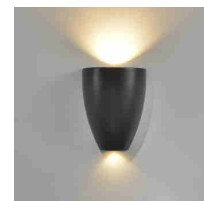

Product variants

Reference

Attributes

LN1573-N

Kolor zewnętrzny - Czarny