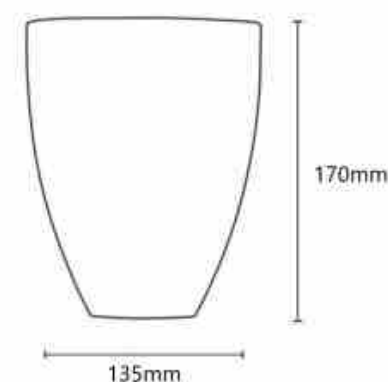

Wewnętrzna lampa ścienna "VEINE" 7W COB

Ref. LN1573

Wewnętrzne kinkiety ścienne wykonane z wysokiej jakości aluminium w nowoczesnym czarno-białym stylu. Dzięki oświetleniu skierowanemu w górę i w dół, kinkiety można umieścić w dowolnym miejscu. Idealny do korytarzy, jadalni, salonów, restauracji, hoteli, barów, kawiarni itp. Zapewnia elegancki styl w każdym pomieszczeniu. Chip COB o mocy 7 W i strumieniu świetlnym 505 lumenów. Tworzy komfortową atmosferę dzięki ciepłej barwie 3000°K. Wymiary: 135x170 mm. Kąt otwarcia 90 stopni.

Product data

Odcień	Ciepła biel
Kelwin (K)	3000
Lumeny (Lm)	505
CRI	85-90
Kąt otwarcia (°)	90
Typ LED	COB
Napięcie nominalne (V)	220-240V-AC
Częstotliwość (Hz)	50 - 60
Kierowca	Wewnętrzny
Wymiary (mm) LxH	135X170
Materiał	Aluminium
Użytkowanie na zewnątrz	Nie
IP	IP20
Certyfikaty	WE, ROHS
Gwarancja	Zgodnie z gwarancją prawną: 3 lata
Styl	Minimalistyczny