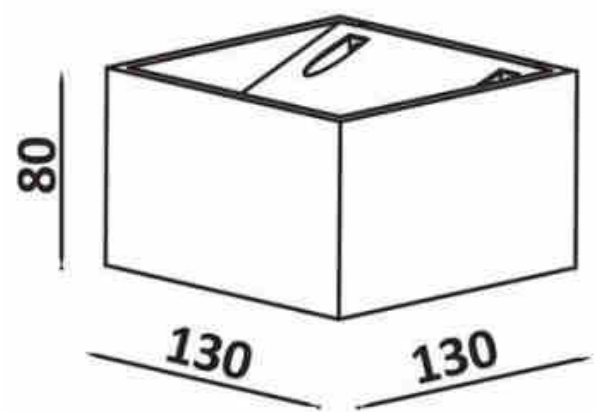

Kinkiet LED "QUARE" 10W COB

Ref. LN1572

Wewnętrzna lampa ścienna LED o nowoczesnym kształcie sześciangu. Wykonana z wysokiej jakości aluminium. Elegancki i nowoczesny design pasuje do każdego pomieszczenia. Oświetlenie skierowane w górę i w dół zapewnia przyjemny i przyciągający wzrok efekt. Chip COB LED o mocy 10 W i natężeniu światła 608 lumenów. Ciepły odcień 3000°K, zapewniający przyjemną atmosferę w pomieszczeniu. Idealna lampa ścienna do każdego wnętrza: korytarzy, salonów, jadalni, restauracji, hoteli, kawiarni itp. Wysoki współczynnik oddawania barw (CRI>85). Zawiera niezbędne elementy ułatwiające instalację. Wymiary 130 x 80 mm.

Product data

Odcień	Ciepła biel
Kelwin (K)	3000
Lumeny (Lm)	608
CRI	85-90
Typ LED	COB
Możliwość ściemniania	Nie
Moc (W)	10
Napięcie nominalne (V)	220-240V-AC
Częstotliwość (Hz)	50 - 60
Kierowca	Wewnętrzny
Czujnik	Nie
Materiał	Aluminium
Użytkowanie na zewnątrz	Nie
Certyfikaty	WE, ROHS
Gwarancja	Zgodnie z gwarancją prawną: 3 lata
Styl	Minimalistyczny