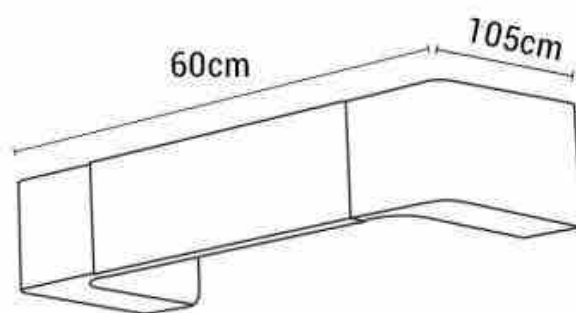

Lampa ścienna LED "ETSO-600" 12W

Ref. LN1576

Nowoczesne kinkiety ścienne z oświetleniem LED "UP&DOWN" skierowanym w górę i w dół. Zaprojektowane z aluminium z różnymi wysokiej jakości wykończeniami. Idealna lampa ścienna do korytarzy, salonów, restauracji, hoteli, kawiarni itp. Lampa ścienna "Etso-600" ma 600 mm długości i 105 mm szerokości. Lampa ścienna LED emituje na ścianę ciepłe światło o temperaturze 3000°K, tworząc komfortowy efekt. Zaprojektowany z chipem SMD2835 o mocy 12W i wysokim natężeniu światła 934 lumenów. Optymalne oddawanie barw (CRI>85). Posiada wszystkie niezbędne elementy do łatwego montażu na ścianie w każdym wnętrzu.

Product data

Odcień	Ciepła biel
Kelwin (K)	3000
Lumeny (Lm)	934
CRI	85-90
Typ LED	SMD 2835
Możliwość ściemniania	Nie
Moc (W)	12
Napięcie nominalne (V)	220-240V-AC
Częstotliwość (Hz)	50 - 60
Kierowca	Wewnętrzny
Czujnik	Nie
Materiał	Aluminium
Klasa efektywności energetycznej	A+ (2021)
Certyfikaty	WE, ROHS
Gwarancja	Zgodnie z gwarancją prawną: 3 lata
Styl	Minimalistyczny