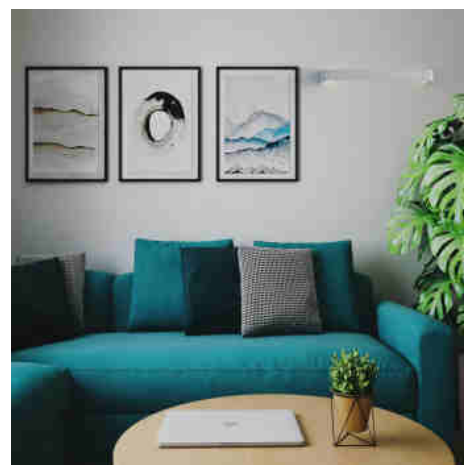

Lampa ścienna LED "ETSO-600" 12W

Ref. LN1576

Nowoczesne kinkiety ścienne z oświetleniem LED "UP&DOWN" skierowanym w górę i w dół. Zaprojektowane z aluminium z różnymi wysokiej jakości wykończeniami. Idealna lampa ścienna do korytarzy, salonów, restauracji, hoteli, kawiarni itp. Lampa ścienna "Etso-600" ma 600 mm długości i 105 mm szerokości. Lampa ścienna LED emituje na ścianę ciepłe światło o temperaturze 3000°K, tworząc komfortowy efekt. Zaprojektowany z chipem SMD2835 o mocy 12W i wysokim natężeniu światła 934 lumenów. Optymalne oddawanie barw (CRI>85). Posiada wszystkie niezbędne elementy do łatwego montażu na ścianie w każdym wnętrzu.

Product data

Odcień	Ciepła biel
Kelwin (K)	3000
Lumeny (Lm)	934
CRI	85-90
Typ LED	SMD 2835
Możliwość ściemniania	Nie
Moc (W)	12
Napięcie nominalne (V)	220-240V-AC
Częstotliwość (Hz)	50 - 60
Kierowca	Wewnętrzny
Czujnik	Nie
Materiał	Aluminium
Klasa efektywności energetycznej	A+ (2021)
Certyfikaty	WE, ROHS
Gwarancja	Zgodnie z gwarancją prawną: 3 lata
Styl	Minimalistyczny