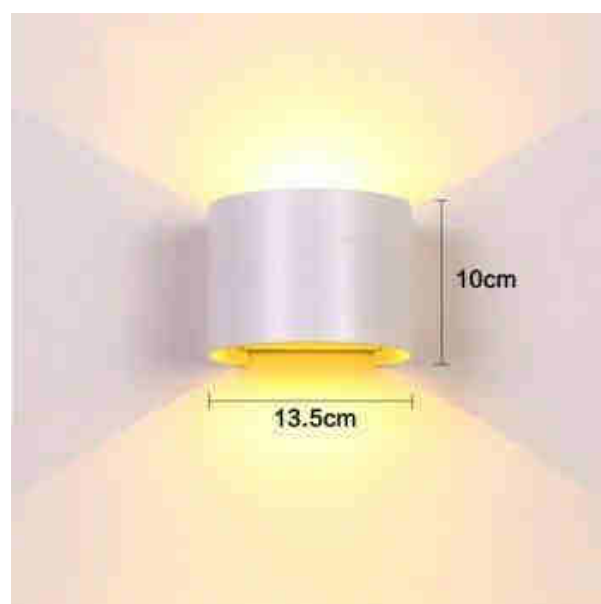

PRODUCT DETAILS

Lampa ścienna "LAT" 6W ze ściemnianą przysłoną świetlną

Ref. LN1570

Lampa ścienna o mocy 6 W z regulowaną przysłoną światła emitowanego zarówno u góry, jak i u dołu. Wykonana z aluminium, przeznaczona wyłącznie do użytku wewnętrznego (IP20). Elegancki i minimalistyczny design w kształcie sześciianu. Lampa ścienna z chipem COB. Możliwość regulacji kąta świecenia w zależności od potrzeb i uzyskania idealnego efektu świetlnego. Stylowa półokrągła lampa ścienna idealna do salonu, korytarza, sypialni, sklepów, hoteli itp. 6W Ciepła biel: 3000K Napięcie: 220-240V/AC IP20 337lm Chip: COB CRI >85 Wymiary: Ø115X137mm

Product data

Odcień	Ciepła biel
Kelwin (K)	3000
Typ LED	COB
Możliwość ściemniania	Nie
Częstotliwość (Hz)	50 - 60
Kierowca	Wewnętrzny
Czujnik	Nie
Orientowalny	Tak
Materiał	Aluminium
Użytkowanie na zewnątrz	Nie
IP	IP20
Zakres temperatur	-20°C ~ +40°C
Częstotliwość użytkowania	Intensywny
Klasa efektywności energetycznej	A+ (2021)
Certyfikaty	WE, ROHS
Gwarancja	Zgodnie z gwarancją prawną: 3 lata