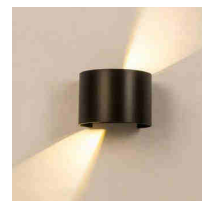

PRODUCT DETAILS

Lampa ścienna "LAT" 6W ze ściemnianą przysłoną świetlną

Ref. LN1570

Lampa ścienna o mocy 6 W z regulowaną przysłoną światła emitowanego zarówno u góry, jak i u dołu. Wykonana z aluminium, przeznaczona wyłącznie do użytku wewnętrznego (IP20). Elegancki i minimalistyczny design w kształcie sześciianu. Lampa ścienna z chipem COB. Możliwość regulacji kąta świecenia w zależności od potrzeb i uzyskania idealnego efektu świetlnego. Stylowa półokrągła lampa ścienna idealna do salonu, korytarza, sypialni, sklepów, hoteli itp. 6W Ciepła biel: 3000K Napięcie: 220-240V/AC IP20 337lm Chip: COB CRI >85 Wymiary: Ø115X137mm

Product data

Odcień	Ciepła biel
Kelwin (K)	3000
Typ LED	COB
Możliwość ściemniania	Nie
Częstotliwość (Hz)	50 - 60
Kierowca	Wewnętrzny
Czujnik	Nie
Orientowalny	Tak
Materiał	Aluminium
Użytkowanie na zewnątrz	Nie
IP	IP20
Zakres temperatur	-20°C ~ +40°C
Częstotliwość użytkowania	Intensywny
Klasa efektywności energetycznej	A+ (2021)
Certyfikaty	WE, ROHS
Gwarancja	Zgodnie z gwarancją prawną: 3 lata

Product variants

Reference

Attributes

LN1570-N

Kolor zewnętrzny - Czarny

LN1570-B

Kolor zewnętrzny - Biały