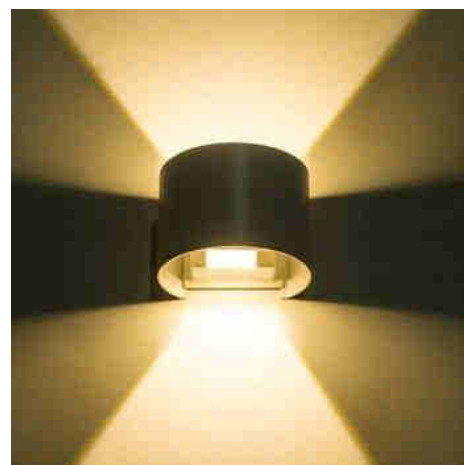

PRODUCT DETAILS

Lampa ścienna "LAT" 6W ze ściemnianą przysłoną świetlną

Ref. LN1570

Lampa ścienna o mocy 6 W z regulowaną przysłoną światła emitowanego zarówno u góry, jak i u dołu. Wykonana z aluminium, przeznaczona wyłącznie do użytku wewnętrznego (IP20). Elegancki i minimalistyczny design w kształcie sześciianu. Lampa ścienna z chipem COB. Możliwość regulacji kąta świecenia w zależności od potrzeb i uzyskania idealnego efektu świetlnego. Stylowa półokrągła lampa ścienna idealna do salonu, korytarza, sypialni, sklepów, hoteli itp. 6W Ciepła biel: 3000K Napięcie: 220-240V/AC IP20 337lm Chip: COB CRI >85 Wymiary: Ø115X137mm

Product data

Odcień	Ciepła biel
Kelwin (K)	3000
Typ LED	COB
Możliwość ściemniania	Nie
Częstotliwość (Hz)	50 - 60
Kierowca	Wewnętrzny
Czujnik	Nie
Orientowalny	Tak
Materiał	Aluminium
Użytkowanie na zewnątrz	Nie
IP	IP20
Zakres temperatur	-20°C ~ +40°C
Częstotliwość użytkowania	Intensywny
Klasa efektywności energetycznej	A+ (2021)
Certyfikaty	WE, ROHS
Gwarancja	Zgodnie z gwarancją prawną: 3 lata

Product variants

Reference

Attributes

LN1570-N

Kolor zewnętrzny - Czarny

LN1570-B

Kolor zewnętrzny - Biały