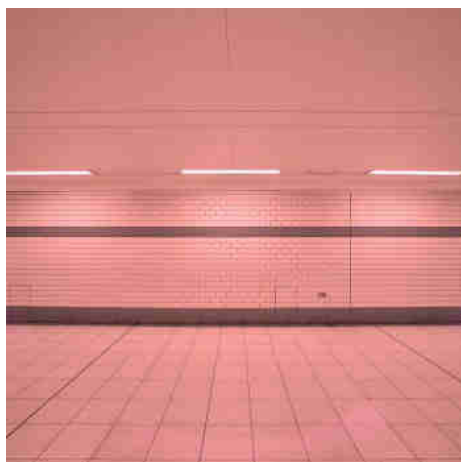

## Tuba kolorowa LED T8 120cm -18W

### Ref. B4000-120

Kolorowa świetlówka LED T8 18W 120cm, dostępna w kolorach niebieskim, czerwonym, zielonym, żółtym i różowym. Świetlówka LED T8 zastępuje stare świetlówki fluorescencyjne. Posiada wzmocniony trzonek o wysokiej izolacji i odporności, hermetyczny sterownik i wysokowydajne chipy SMD 2835. Oferuje do 95% wydajności przy równomiernym oświetleniu pod kątem 300°. Brak efektu stroboskopowego. Wykonana ze szkła o wysokiej przewodności świetlnej, jest przeznaczona zarówno do użytku domowego, jak i profesjonalnego. Napięcie: 220 V.

### Product data

Odcień	Niebieski, Czerwony, Zielony, Rosa, Żółty
CRI	80-85
Kąt otwarcia (°)	180
Typ LED	SMD 2835
Napięcie nominalne (V)	220-240 V
Współczynnik mocy (cosφ)	0.55
Kierowca	Wewnętrzny
Czapka	G13
Typ rury	T8
Orientowalny	Nie
Materiał	Poliwęglan
Materiał dyfuzora	Szkło
Użytkowanie na zewnątrz	Sí, con lámparas estancas
IP	IP20
Zakres temperatur	-20°C ~ +40°C
Żywotność (h)	25000
Klasa efektywności energetycznej	A+ (2021)