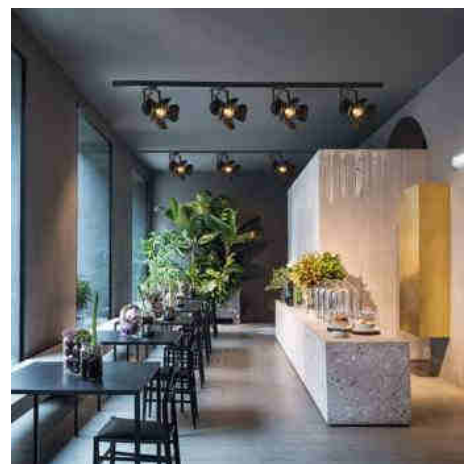

## Regulowany jednofazowy reflektor szynowy "Cinema" - E27

### Ref. LV233-MON

Jednofazowa lampa szynowa o oryginalnym designie, inspirowanym tradycyjnymi reflektorami kinowymi. Jest w pełni kierunkowa, umożliwiając skupienie światła w pożądanym miejscu. Idealna do oświetlenia i dekoracji domu, sklepów, studiów, restauracji lub barów. \*\*Gniazdo E27 - żarówka nie jest dołączona\*\*.