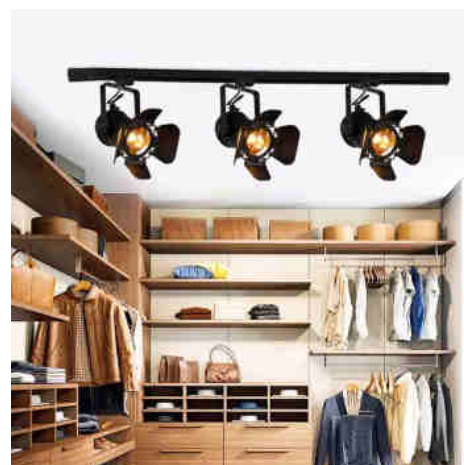

## Regulowany jednofazowy reflektor szynowy "Cinema" - E27

### Ref. LV233-MON

Jednofazowa lampa szynowa o oryginalnym designie, inspirowanym tradycyjnymi reflektorami kinowymi. Jest w pełni kierunkowa, umożliwiając skupienie światła w pożądanym miejscu. Idealna do oświetlenia i dekoracji domu, sklepów, studiów, restauracji lub barów. \*\*Gniazdo E27 - żarówka nie jest dołączona\*\*.

### Product data

Napięcie nominalne (V)	220 - 240 V AC
Czapka	E27
Orientowalny	Nie
Wymiary (mm) LxIxh	230x270
Materiał	Aluminium
Użytkowanie na zewnątrz	Nie
IP	IP20
Zakres temperatur	-20°C ~ +40°C
Częstotliwość użytkowania	normalny
Żywotność (h)	25000
Certyfikaty	WE, ROHS
Gwarancja	Zgodnie z gwarancją prawną: 3 lata
Typ toru	Jednofazowy
Styl	Przemysłowy, Vintage