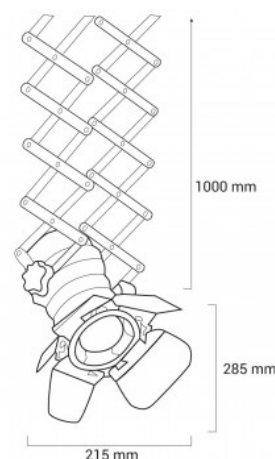

## Jednofazowy, regulowany i wysuwany reflektor szynowy "Cinema" - E27

### Ref. LV231-MON

Jednofazowa lampa szynowa o oryginalnym designie, inspirowana tradycyjnymi reflektorami kinowymi z mieszkim, który można wysunąć do 1 metra. Oprócz wysuwania, lampa może być w pełni skierowana, aby skupić się na wybranym miejscu. Idealna do oświetlenia i dekoracji domu, sklepów, studiów, restauracji lub barów. \*\*Gniazdo E27 - żarówka nie jest dołączona\*\*.

### Product data

Napięcie nominalne (V)	220 - 240 V AC
Częstotliwość (Hz)	50 - 60
Czapka	E27
Orientowalny	Tak
Wymiary (mm) LxIxH	200 x 700
Materiał	Aluminium
Użytkowanie na zewnątrz	Nie
IP	IP20
Zakres temperatur	-20°C ~ +40°C
Częstotliwość użytkowania	normalny
Żywotność (h)	25000
Certyfikaty	WE, ROHS
Gwarancja	Zgodnie z gwarancją prawną: 3 lata
Moc maksymalna (W)	60
Typ toru	Jednofazowy
Styl	Przemysłowy, Vintage