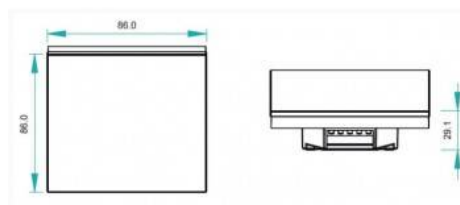

Ściemniacz dotykowy CCT do 4-strefowego oświetlenia LED - SUNRICHER - DALI

Ref. SR-2300TS-CCT-EU

SR-2300TS-DIM-CCT to przełącznik dotykowy CCT, który umożliwia wybór jasności i koloru oświetlenia LED. Z wyjściem DALI do ściemniania i przełączania 4 stref oświetlenia. Panel dotykowy, zaprojektowany z wytrzymałego szkła hartowanego, oferuje płynne ściemnianie i funkcje przełączania bez migotania. Ściemniacz LED jest łatwy w instalacji, z instrukcją instalacji w pudełku i kompatybilny z różnymi produktami DALI 12-24 V-DC. Może sterować maksymalnie 4 strefami z 2 konfigurowalnymi scenami do przechowywania i odtwarzania w każdej strefie. Steruje wieloma oprawami oświetleniowymi LED.