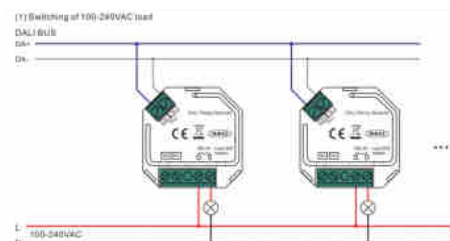

Przełącznik przekaźnikowy DALI

Ref. SR-2701S

SR-2701S to przełącznik przekaźnikowy, który całkowicie wyłącza urządzenia przy zaniku napięcia w sieci 100-240 V/AC lub 12/24 V/DC. Miniaturowy rozmiar, łatwy do zainstalowania w standardowej puszcze ściiennej. Wymaga tylko 2 przewodów. Adres magistrali przypisany przez urządzenie nadrzędne DALI, indywidualne, grupowe lub sterujące z timerami wygaszania.

Product data

Napięcie nominalne (V)	12V DC, 24 V DC, 230
Wymiary (mm) LxIxh	45.5x45x20.3
Certyfikaty	WE, ROHS
Gwarancja	Zgodnie z gwarancją prawną: 3 lata

Product Dimension