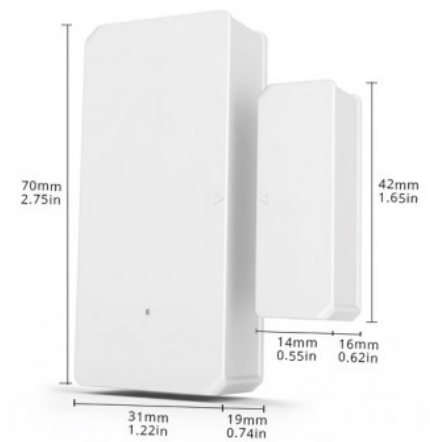

## SONOFF DW2-wi-fi Czujnik alarmowy, otwory drzwiowe i okienne | SONOFF DW2-wi-fi

### Product data

Napięcie nominalne (V)	12V
Zasięg wykrywania (m)	200
Wymiary (mm) LxIxh	77x49.5x18.8
Waga (g)	45
Certyfikaty	WE, ROHS
Gwarancja	Zgodnie z gwarancją prawną: 3 lata
Typ akumulatora	2AA