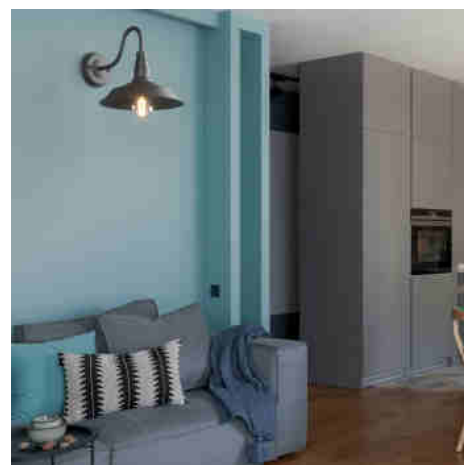

Vintage lampa ścienna "ROC

Ref. L3042

Elegancka wewnętrzna lampa ścienna wykonana z aluminium, wykończona w kolorze rdzy, czerni i szarości. Oryginalny, vintage i industrialny design. Oferuje styl retro-antyczny w każdym pomieszczeniu. Idealne lampy do każdego pomieszczenia wewnętrznego, czy to w korytarzach, salonach czy sypialniach, w domu, sklepach i restauracjach. Użyj jej w dowolnym pomieszczeniu, czy to w korytarzach, salonach czy sypialniach. Gniazdo E27 *Żarówka LED NIE ZAWIERA*. Maksymalna moc 60 W. Wymiary: 192X260x115mm.