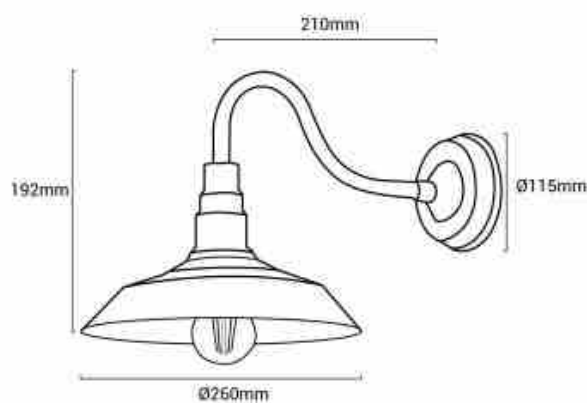

Vintage lampa ścienna "ROC

Ref. L3042

Elegancka wewnętrzna lampa ścienna wykonana z aluminium, wykończona w kolorze rdzy, czerni i szarości. Oryginalny, vintage i industrialny design. Oferuje styl retro-antyczny w każdym pomieszczeniu. Idealne lampy do każdego pomieszczenia wewnętrznego, czy to w korytarzach, salonach czy sypialniach, w domu, sklepach i restauracjach. Użyj jej w dowolnym pomieszczeniu, czy to w korytarzach, salonach czy sypialniach. Gniazdo E27 *Żarówka LED NIE ZAWIERA*. Maksymalna moc 60 W. Wymiary: 192X260x115mm.

Product data

Częstotliwość (Hz)	50 - 60
Czujnik	Nie
Czapka	E27
Orientowalny	Nie
Materiał	Aluminium
Użytkowanie na zewnątrz	Nie
IP	IP20
Zakres temperatur	-20°C ~ +40°C
Częstotliwość użytkowania	normalny
Certyfikaty	WE, ROHS
Gwarancja	Zgodnie z gwarancją prawną: 3 lata
Styl	Przemysłowy, Vintage