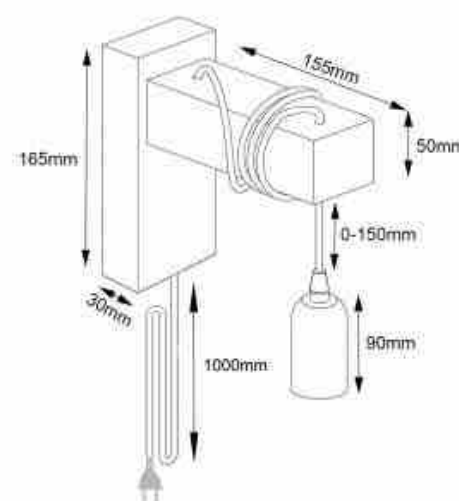

Drewniane kinkiety ścienne z przełącznikiem i wtyczką "RUDER".

Ref. LM130-EU

Drewniane kinkiety ścienne w stylu vintage z czarno-białymi wykończeniami. Kinkiety ścienne zaprojektowane z lampą wiszącą. Kinkiet posiada aluminiowe gniazdo i kabel z czarno-białym przełącznikiem. Zapewnia rustykalny styl w domu. Lampa ma elastyczny kabel, który pozwala dostosować wysokość, owijając go wokół drewnianej konstrukcji. Oprawka E27, żarówka nie jest dołączona, zalecamy zamontowanie żarówki LED Edison. Idealna do dekoracji każdej przestrzeni w sklepach, restauracjach, barach lub w pomieszczeniach domowych, takich jak sypialnie czy jadalnie. Wyłącznie do użytku wewnątrz pomieszczeń.

Product data

Napięcie nominalne (V)	220-240V/AC
Częstotliwość (Hz)	50 - 60
Czapka	E27
Wymiary (mm) LxIxH	180x215
Materiał	Drewno, Stal
Użytkowanie na zewnątrz	Nie
IP	IP20
Certyfikaty	WE, ROHS
Gwarancja	Zgodnie z gwarancją prawną: 3 lata
Styl	Nordycki, Przemysłowy, Vintage

Product variants**Reference****Attributes**

LM130-N-EU

Kolor zewnętrzny - Czarny

LM130-B-EU

Kolor zewnętrzny - Biały