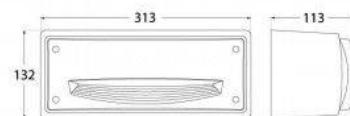

Lampa ostrzegawcza FUMAGALLI EXTRALETI 200 HS 3W LED CCT

Ref. 4S4.000.000.CCT

Latarnia LED do montażu na ścianach w celu idealnego oznakowania ścieżek w ogrodach, budynkach lub wnętrzach. Oprawa Fumagalli wykonana z żywicy poddanej obróbce, nie rdzewieje, jest wysoce odporna na wstrząsy i bardzo trwała. Elegancki i łatwy w montażu sygnalizator LED o wysokim stopniu ochrony IP66 i klasie izolacji II. Wbudowana żarówka LED CCT o mocy 3 W, umieszczona wewnątrz wytrzymałego korpusu z żywicy. System CCT pozwala na zmianę wybranego odcienia pomiędzy 3000K; 4000K i 6500K. Oszczędność do 93% zużycia energii elektrycznej dzięki zastosowaniu żarówek LED. - Żarówka w zestawie -3W (3000K; 4000K; 6500K)GX53 CCT120x200x85mmIP66

Product data

Odcień	CCT
Kelwin (K)	3000, 4000, 6500
Lumeny (Lm)	350
Możliwość ściemniania	Nie
Moc (W)	3
Napięcie nominalne (V)	100-240V
Częstotliwość (Hz)	50 - 60
Czapka	GX53
Wymiary (mm) LxIxh	120x200x85
Materiał	Żywica
Użytkowanie na zewnątrz	Tak
IP	IP66
Zakres temperatur	-20°C ~ +40°C
Częstotliwość użytkowania	Intensywny
Żywotność (h)	25000
Klasa efektywności energetycznej	A+ (2021)
Certyfikaty	WE, ROHS

Product variants

Reference

Attributes

4S4.000.000.WYG1K

Kolor zewnętrzny - Biały

4S4.000.000.AYG1K

Kolor zewnętrzny - Czarny