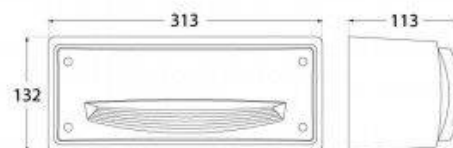

Lampa ostrzegawcza FUMAGALLI EXTRALETI 200 HS 3W LED CCT

Ref. 4S4.000.000.CCT

Latarnia LED do montażu na ścianach w celu idealnego oznakowania ścieżek w ogrodach, budynkach lub wnętrzach. Oprawa Fumagalli wykonana z żywicy poddanej obróbce, nie rdzewieje, jest wysoce odporna na wstrząsy i bardzo trwała. Elegancki i łatwy w montażu sygnalizator LED o wysokim stopniu ochrony IP66 i klasie izolacji II. Wbudowana żarówka LED CCT o mocy 3 W, umieszczona wewnątrz wytrzymałego korpusu z żywicy. System CCT pozwala na zmianę wybranego odcienia pomiędzy 3000K; 4000K i 6500K. Oszczędność do 93% zużycia energii elektrycznej dzięki zastosowaniu żarówek LED. - Żarówka w zestawie -3W (3000K; 4000K; 6500K)GX53 CCT120x200x85mmIP66

Product data

Odcień	CCT
Kelwin (K)	3000, 4000, 6500
Lumeny (Lm)	350
Możliwość ściemniania	Nie
Moc (W)	3
Napięcie nominalne (V)	100-240V
Częstotliwość (Hz)	50 - 60
Czapka	GX53
Wymiary (mm) LxIxh	120x200x85
Materiał	Żywica
Użytkowanie na zewnątrz	Tak
IP	IP66
Zakres temperatur	-20°C ~ +40°C
Częstotliwość użytkowania	Intensywny
Żywotność (h)	25000
Klasa efektywności energetycznej	A+ (2021)
Certyfikaty	WE, ROHS

Product variants

Reference

Attributes

4S4.000.000.WYG1K

Kolor zewnętrzny - Biały

4S4.000.000.AYG1K

Kolor zewnętrzny - Czarny