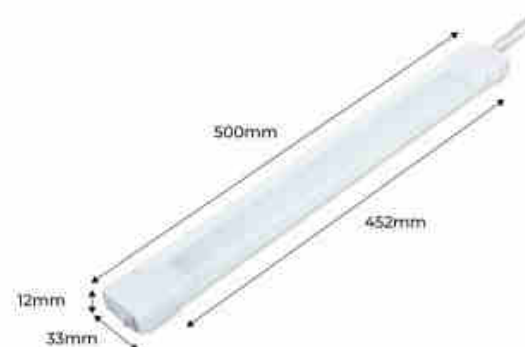

8W

480
lumens4000K
NEUTRAL WHITE

8W

480
lumens4000K
NEUTRAL WHITE

Taśma LED pod szafkę kuchenną 8W - 50cm

Ref. LE214

Listwa zasilająca LED 8 W do kuchni i pod szafki, z kablem i wyłącznikiem. Wydajne oświetlenie przestrzeni za pomocą naszej 50-centymetrowej taśmy LED, idealnej do kuchni, szafek i nie tylko. Oferuje strumień świetlny 720 lumenów i jest dostępna w ciepłej bieli (3000K) i neutralnej bieli (4000K). Zawiera wszystkie akcesoria ułatwiające instalację.

Product data

Kelwin (K)	3000, 4000
Lumeny (Lm)	630 (3000K) / 720 (4000K)
CRI	80-85
Kąt otwarcia (°)	113
Moc (W)	8
Napięcie nominalne (V)	220 - 240 V AC
Wymiary (mm) LxIxh	500 x 33
Materiał	Tworzywo sztuczne
IP	IP20
Certyfikaty	WE, ROHS
Gwarancja	Zgodnie z gwarancją prawną: 3 lata

Product variants

Reference	Attributes	
LE214-BC	Jasny kolor - Ciepła biel 3000K	 <p>8W 480 3000K MADE IN SPAIN</p>
LE214-BN	Jasny kolor - Neutralna biel 4000K	 <p>8W 480 4000K MADE IN SPAIN</p>