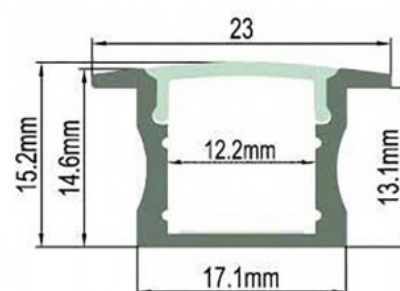

Czarny profil aluminiowy do taśmy LED 23x15mm (2 metry)

Ref. BPERF23X15-N

Wpuszczany profil aluminiowy 23x15mm do ścian. Czarny profil idealny do uzyskania efektu dekoracyjnego na czarnych ścianach lub sufitach. Będzie w pełni zintegrowany bez rzucania się w oczy. Ułatwia instalację wpuszczanych taśm LED, zapewniając czyste i profesjonalne wykończenie. Dostępna w paskach o długości 2 metrów.** Dyfuzor i akcesoria nie wchodzą w skład zestawu.

Product data

Wymiary (mm) LxIxh	23x15
Materiał	Aluminium
Użytkowanie na zewnątrz	Nie
IP	IP20
Certyfikaty	WE, ROHS
Gwarancja	Zgodnie z gwarancją prawną: 3 lata