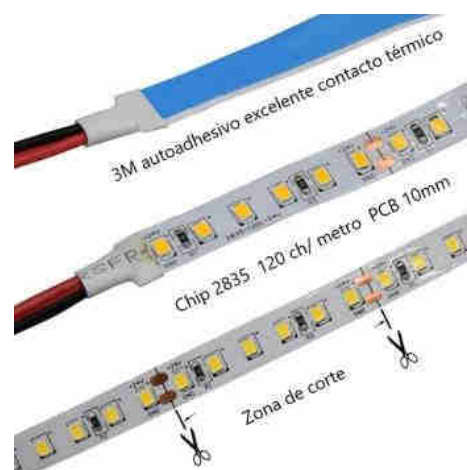

### Taśma LED 24V-DC 180W do oświetlenia sklepów mięsnych IP20 Rolka 10 metrów

#### Ref. B1552-10-CAR

Taśma LED SPECIAL FOR BUTCHERS 24V-DC 180W (1200 SMD2835). Cewka o długości 10 m, stopień ochrony IP20 i kąt otwarcia 120 stopni (cięcie co 5 cm). Taśma LED ze specjalnym spektrum do podkreślenia kolorów czerwonego mięsa. Przyciąga klienta, podkreślając czerwone pigmenty, nadając świeży wygląd oświetlanym produktom. 180W24V120°IP20

### Product data

|                                  |                                    |
|----------------------------------|------------------------------------|
| CRI                              | 85-90                              |
| Kąt otwarcia (°)                 | 120                                |
| Typ LED                          | SMD 2835                           |
| Możliwość ściemniania            | Tak                                |
| Moc (W)                          | 90                                 |
| Napięcie nominalne (V)           | 24 V DC                            |
| Częstotliwość (Hz)               | 50 - 60                            |
| Wymiary (mm) LxIxh               | 10000x10                           |
| Użytkowanie na zewnątrz          | Nie                                |
| IP                               | IP20                               |
| Żywotność (h)                    | 25000                              |
| Klasa efektywności energetycznej | A+ (2021)                          |
| Certyfikaty                      | WE, ROHS                           |
| Gwarancja                        | Zgodnie z gwarancją prawną: 3 lata |
| Moc/m (W/m)                      | 18                                 |
| Liczba żetonów/metr              | 120                                |
| Odległość cięcia (mm)            | 50                                 |