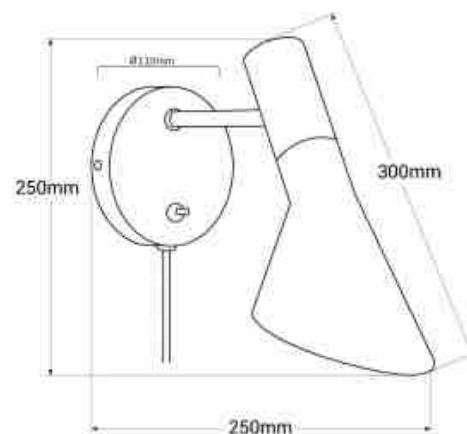

## Lampa ścienna z kablem i wtyczką "Marlene".

### Ref. L3037

Lampa ścienna o nowoczesnym i eleganckim designie z kablem i wtyczką, wykonana z aluminium z wysokiej jakości wykończeniami. Dzięki czystym, geometrycznym liniom ma regulowany klosz, który precyzyjnie kieruje światło, zapewniając miękkie, skupione oświetlenie. Dostępna w kolorze białym, czarnym i szarym. \*\*Pasuje do jednej żarówki E27 - NIE dołączona\*\*.

### Product data

Napięcie nominalne (V)	220 - 240 V AC
Częstotliwość (Hz)	50 - 60
Czapka	E27
Orientowalny	Tak
Wymiary (mm) LxIxH	250 x 250 x 300
Użytkowanie na zewnątrz	Nie
IP	IP20
Zakres temperatur	-20°C ~ +40°C
Certyfikaty	WE, ROHS
Gwarancja	Zgodnie z gwarancją prawną: 3 lata
Moc maksymalna (W)	60W
Połączenie	Wtyczka