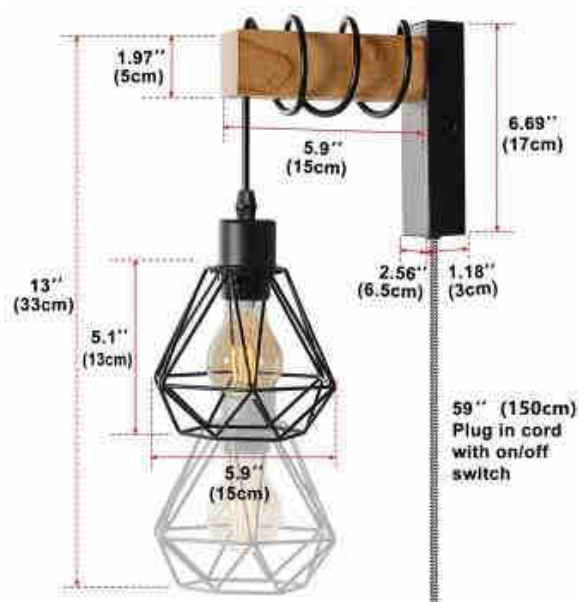

## Lampa ścienna klatkowa z kablem i wtyczką "RODEN".

### Ref. LM133-EU

Lampa ścienna "RODEN" z kablem i wtyczką łączy ciepło litego drewna z nowoczesnością metalu w geometrycznym designie, który oddaje istotę skandynawskiego stylu. Jego drucziana struktura tworzy fascynującą grę światła i cienia, przekształcając każdą przestrzeń w przytulną i wyrafinowaną atmosferę. Ten model nie wymaga punktu świetlnego w miejscu instalacji, dzięki czemu jest łatwy w użyciu i umieszczeniu. \*\* Żarówka LED E27 - NIE dołączona\*\*.

### Product data

Napięcie nominalne (V)	220-240-V-AC
Częstotliwość (Hz)	50 - 60
Czapka	E27
Orientowalny	Nie
Wymiary (mm) LxIxH	182x165x340
Materiał	Aluminium, Drewno
Użytkowanie na zewnątrz	Nie
IP	IP20
Częstotliwość użytkowania	normalny
Certyfikaty	WE, ROHS
Gwarancja	Zgodnie z gwarancją prawną: 3 lata
Styl	Nordycki

**Product variants****Reference****Attributes**

LM133-EU-N

Kolor zewnętrzny - Czarny

LM133-EU-B

Kolor zewnętrzny - Biały