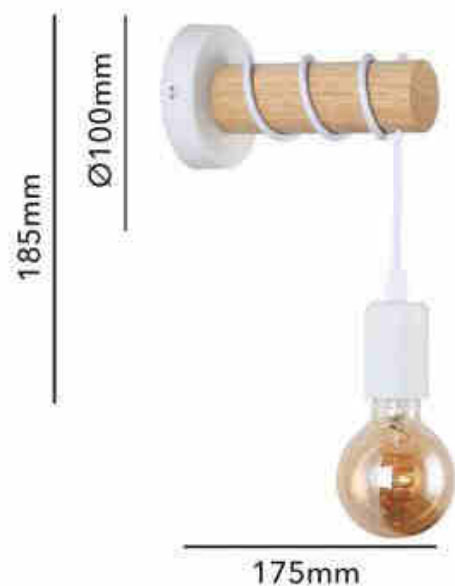

Rustykalna drewniana lampa ścienna "MILA".

Ref. LM135

Kinkiety ścienne w stylu rustykalnym i vintage, łączące jasne i solidne lite drewno z aluminiową podstawą, tworząc solidny, przyciągający wzrok i elegancki wygląd. Wyłącznie do użytku wewnątrz pomieszczeń, ze stopniem ochrony IP20. Geometryczny design i minimalistyczny styl retro idealny do każdego domu lub firmy. Szeroko stosowany do dekoracji korytarzy, sypialni, klatek schodowych, salonów, restauracji, gabinetów, kawiarni, hoteli itp. Kinkiet posiada elastyczny kabel, który umożliwia dostosowanie wysokości poprzez owinięcie go wokół cylindrycznej drewnianej konstrukcji, maksymalna wysokość 15 cm. Posiada gniazdo E27, żarówka nie jest dołączona. Zalecamy użycie żarówek żarnikowych lub żarówek Edisona, aby dopełnić styl retro lampy.

Product data

Napięcie nominalne (V)	220-240-V-AC
Częstotliwość (Hz)	50 - 60
Czapka	E27
Orientowalny	Nie
Wymiary (mm) LxIxH	175xØ100x185
Użytkowanie na zewnątrz	Nie
IP	IP20
Częstotliwość użytkowania	normalny
Certyfikaty	WE, ROHS
Gwarancja	Zgodnie z gwarancją prawną: 3 lata
Styl	Nordycki

Product variants**Reference****Attributes**

LM135-N

Kolor zewnętrzny - Czarny

LM135-B

Kolor zewnętrzny - Biały