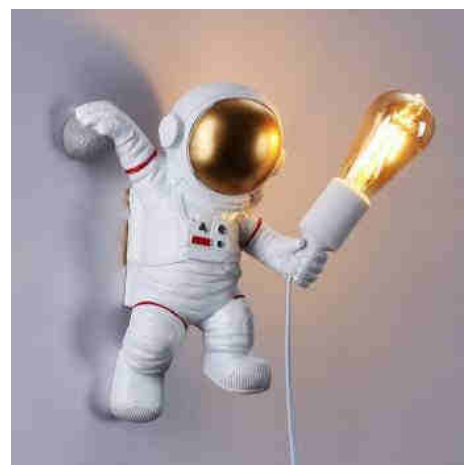

## Astronautyczna lampa ścienna "Conrad".

### Ref. L4035-P-1

Dziecięcy kinkiet z żywicy. Kreatywny kinkiet w kształcie astronauty z białym kablem i wtyczką. Idealny prezent do pokoju dziecięcego lub dla miłośników kosmosu. Wysoka jakość wykonania. Idealna dekoracja wnętrz, stopień ochrony IP20. Idealnie pasuje do dekoracji sypialni, restauracji, gabinetu itp. Kinkiet astronauta posiada gniazdo E27 w lewej ręce. Żarówka E27 nie wchodzi w skład zestawu. Zalecamy żarówkę żarnikową dla przyjemnej atmosfery. Ze wszystkimi elementami do szybkiej i łatwej instalacji.

### Product data

|                           |                                    |
|---------------------------|------------------------------------|
| Czapka                    | E27                                |
| Orientowalny              | Nie                                |
| Wymiary (mm) LxH          | 320x290x170                        |
| Materiał                  | Żywica                             |
| Użytkowanie na zewnątrz   | Nie                                |
| IP                        | IP20                               |
| Zakres temperatur         | -20°C ~ +40°C                      |
| Częstotliwość użytkowania | normalny                           |
| Certyfikaty               | WE, ROHS                           |
| Gwarancja                 | Zgodnie z gwarancją prawną: 3 lata |
| Moc maksymalna (W)        | 40                                 |

## Product variants

**Reference**

**Attributes**

L4035-P

Kolor zewnętrzny - Biały