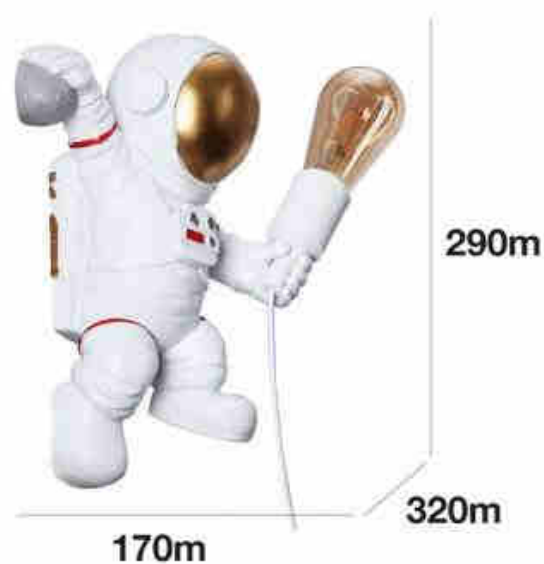

## Astronautyczna lampa ścienna "Conrad".

### Ref. L4035-P-1

Dziecięcy kinkiet z żywicy. Kreatywny kinkiet w kształcie astronauty z białym kablem i wtyczką. Idealny prezent do pokoju dziecięcego lub dla miłośników kosmosu. Wysoka jakość wykonania. Idealna dekoracja wnętrz, stopień ochrony IP20. Idealnie pasuje do dekoracji sypialni, restauracji, gabinetu itp. Kinkiet astronauta posiada gniazdo E27 w lewej ręce. Żarówka E27 nie wchodzi w skład zestawu. Zalecamy żarówkę żarnikową dla przyjemnej atmosfery. Ze wszystkimi elementami do szybkiej i łatwej instalacji.

### Product data

|                           |                                    |
|---------------------------|------------------------------------|
| Czapka                    | E27                                |
| Orientowalny              | Nie                                |
| Wymiary (mm) LxH          | 320x290x170                        |
| Materiał                  | Żywica                             |
| Użytkowanie na zewnątrz   | Nie                                |
| IP                        | IP20                               |
| Zakres temperatur         | -20°C ~ +40°C                      |
| Częstotliwość użytkowania | normalny                           |
| Certyfikaty               | WE, ROHS                           |
| Gwarancja                 | Zgodnie z gwarancją prawną: 3 lata |
| Moc maksymalna (W)        | 40                                 |

## Product variants

**Reference**

**Attributes**

L4035-P

Kolor zewnętrzny - Biały