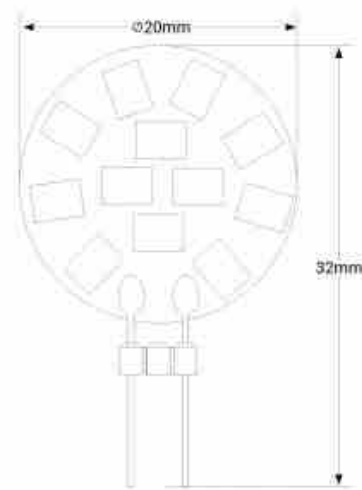

Żarówka LED G4 bi-pin okrągła płaska 12V AC/DC - 2W

Ref. BS1-G4SL-2W

Wysokowydajna i wysokiej jakości płaska okrągła bi-pinowa żarówka LEDG4, idealna do zastąpienia bi-pinowych żarówek halogenowych, z oszczędnością zużycia energii przekraczającą 85%. Przy mocy 2W oferuje jasność 150 lumenów. Szczególnie polecana do pojazdów, przyczep kempingowych, łodzi, świateł sygnalizacyjnych i kempingowych. Dostępne w odcieniach ciepłej bieli (3000K) i neutralnej bieli (4000K) oraz chłodnej bieli (6000K).

Product data

Odcień	Chłodna biel, Neutralny biały, Ciepła biel
Kelwin (K)	3000, 6000, 4000
Lumeny (Lm)	150
CRI	80-85
Kąt otwarcia (°)	180
Typ LED	SMD 2835
Możliwość ściemniania	Nie
Napięcie nominalne (V)	12V DC
Kierowca	Wewnętrzny
Czapka	G4
Wymiary (mm) LxIxh	20x32
Materiał	Poliwęglan
Użytkowanie na zewnątrz	Nie
IP	IP20
Zakres temperatur	-20°C ~ +40°C
Żywotność (h)	25000
Klasa efektywności energetycznej	F