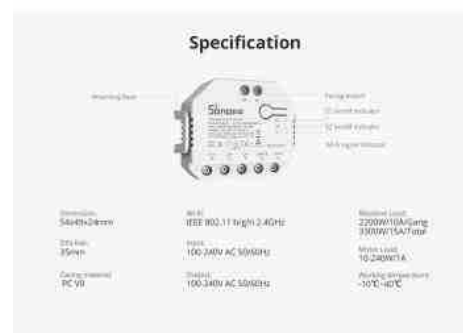

## SONOFF - DUALR3 - programowalny przez Wi-Fi inteligentny włącznik światła

### Ref. SONOFFDUALR3

Dwuprzekaźnikowy inteligentny przełącznik Wi-Fi z kontrolą zasilania, który oferuje możliwość zdalnego włączania i wyłączania urządzenia. Zaprogramuj włączanie i wyłączanie różnych urządzeń lub podziel się pełną kontrolą z rodziną. Inteligentny przełącznik działa z oświetleniem, zmotoryzowanymi urządzeniami i sprzętem AGD. Steruj zdalnie, z dowolnego miejsca, za pomocą aplikacji EWeLink, aplikacji na telefony komórkowe z systemem iOS i Android. Kompatybilny z Amazon Alexa i Google Assistant. Oszczędność energii. Sterowanie urządzeniami elektronicznymi przez WiFi lub sieć komórkową 2/3/4G. Sterowanie głosowe poprzez skonfigurowanie Siri w eWeLink. Dwukierunkowy przełącznik dwukanalowy.

### Product data

Częstotliwość (Hz)	50 - 60
Wymiary (mm) LxIxH	54x49x24
Waga (g)	58
Materiał	PC
Zakres temperatur	-10°C-40°C
Certyfikaty	WE, ROHS
Gwarancja	Zgodnie z gwarancją prawną: 3 lata
Moc maksymalna (W)	2200W (10A) / 3300W (15A)
System sterowania	WiFi