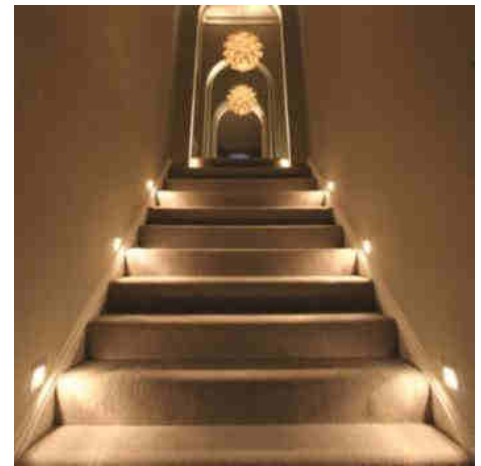

Kinkiet wpuszczany Fumagalli "LETI 300 HS" - 1 x E27

Ref. 5C4.000.000

Oprawa wpuszczana Fumagalli "LETI 300 HS" to prostokątna ścienna oprawa wpuszczana wykonana z żywicy odpornej na korozję, uderzenia i promienie UV. Dzięki stopniowi ochrony IP66 może być używana na zewnątrz i doskonale nadaje się do oświetlania schodów, ogrodów i tarasów.** Żarówka LED E27 - NIE dołączona**.

Product data

Napięcie nominalne (V)	100-240V
Czapka	E27
Wymiary (mm) Lxlxh	293 x 113 x 98
Materiał	Żywica
Użytkowanie na zewnątrz	Tak
IP	IP66
Częstotliwość użytkowania	Intensywny
Certyfikaty	WE, ROHS
Gwarancja	Zgodnie z gwarancją prawną: 3 lata