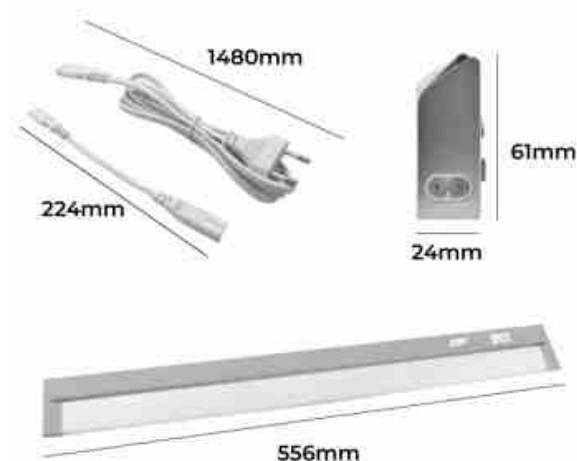

### CCT LED obrotowa oprawa połączeniowa do montażu pod meblami 60cm 8W

#### Ref. B7311-CCT

Regulowana i ściemniająca oprawa LED CCT do montażu pod meblami, kuchniami i szafkami o wymiarach 556x61x24 mm. Temperaturę światła można regulować za pomocą wbudowanego pokrętki (2700 K; 4000 K; 6500 K). Oprócz temperatury barwowej można również regulować jasność w zakresie 100%, 40% i 15%. Przy współczynniku mocy >0,5 strumień świetlny wynosi od 554 do 644 lumenów. Moc 8 W. Kąt świecenia 120 stopni i optymalny współczynnik oddawania barw CRI>80. Układ LED SMD2835. IP20. Oprawa podszafkowa obracana w zakresie od 0° do 170°, aby zaspokoić potrzeby oświetleniowe przestrzeni. Do mebli, szaf, kuchni, gabinetów, półek umywalkowych itp. Zawiera zasilacz i kabel połączeniowy.

### Product data

Odcień	CCT
Kelwin (K)	4000, 2700, 6500
CRI	80-85
Kąt otwarcia (°)	120
UGR	Nie
Typ LED	SMD2835
Możliwość ściemniania	Tak
Moc (W)	8
Kierowca	Wewnętrzny
Czujnik	Nie
Orientowalny	Tak
Wymiary (mm) LxIxH	556x61x24
Materiał	Aluminium
Użytkowanie na zewnątrz	Nie
IP	IP20
Zakres temperatur	-20°C ~ +40°C
Częstotliwość użytkowania	Intensywny
Certyfikaty	WE, ROHS