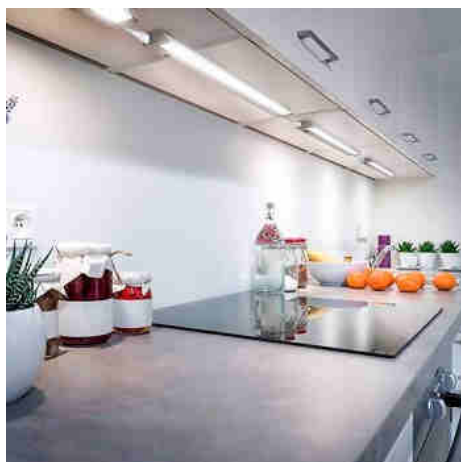

### CCT LED obrotowa oprawa połączeniowa do montażu pod meblami 60cm 8W

#### Ref. B7311-CCT

Regulowana i ściemniająca oprawa LED CCT do montażu pod meblami, kuchniami i szafkami o wymiarach 556x61x24 mm. Temperaturę światła można regulować za pomocą wbudowanego pokrętki (2700 K; 4000 K; 6500 K). Oprócz temperatury barwowej można również regulować jasność w zakresie 100%, 40% i 15%. Przy współczynniku mocy >0,5 strumień świetlny wynosi od 554 do 644 lumenów. Moc 8 W. Kąt świecenia 120 stopni i optymalny współczynnik oddawania barw CRI>80. Układ LED SMD2835. IP20. Oprawa podszafkowa obracana w zakresie od 0° do 170°, aby zaspokoić potrzeby oświetleniowe przestrzeni. Do mebli, szaf, kuchni, gabinetów, półek umywalkowych itp. Zawiera zasilacz i kabel połączeniowy.