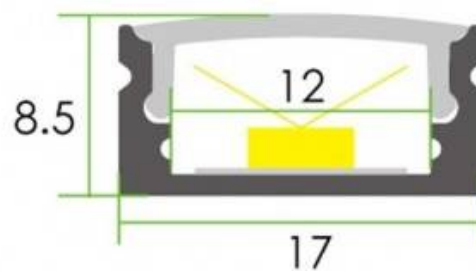

Profil aluminiowy do taśmy LED do montażu powierzchniowego - 17x8mm - 2 metry

**Ref. BPERF17X8**

Profil aluminiowy do montażu powierzchniowego taśm LED o grubości do 12 mm. Dostępny w długości 2 metrów i w wykończeniu srebrnym, białym matowym i czarnym matowym. \*\* Nie zawiera dyfuzora, klipsów ani osłon\*\*.

## Product variants

Reference	Attributes	
BPERF17X8	Kolor zewnętrzny - Aluminium Srebrny, Długość - 2 metry	
BPERF17X8-B	Kolor zewnętrzny - Matt White, Długość - 2 metry	
BPERF17X8-N	Kolor zewnętrzny - Matt Black, Długość - 2 metry	