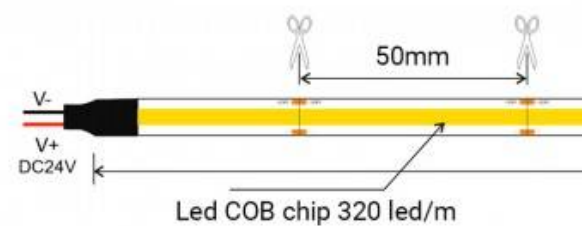

## Zestaw oświetlenia liniowego SKYline COB 320led/m 120W 10m

### Ref. SKY10

Zestaw do montażu nowego systemu podwieszanego oświetlenia liniowego SKYline. Twórz wyjątkowe przestrzenie dzięki nowej technologii podwieszanego oświetlenia liniowego. Wiele możliwości instalacji w dużych przestrzeniach o łącznej długości 10 metrów. Minimalistyczna i architektoniczna estetyka idealna jako oświetlenie dekoracyjne dla hoteli, wystaw i każdego wnętrza w domu lub firmie. Możliwość regulacji pod kątem do 45 stopni. Najbardziej profesjonalne wykończenie z wieloma możliwościami oświetlenia: wallwasher, światło bezpośrednie lub pośrednie. Zestaw zawiera ściemnianą taśmę LED COB 24 V o szerokości 10 mm i długości 10 metrów. Łącznie 320 chipów LED/m i wysoka wydajność świetlna 123 lm/W.

### Product data

Odcień	Chłodna biel, Neutralny biały, Ciepła biel, Bardzo ciepła biel
Kelwin (K)	3000, 6000, 4000, 2700
Typ LED	COB
Możliwość ściemniania	Tak
Napięcie nominalne (V)	24 V DC
Częstotliwość (Hz)	50 - 60
Wymiary (mm) LxIxh	1000x20
Materiał	Stal
Użytkowanie na zewnątrz	Nie
IP	IP20
Zakres temperatur	-20°C ~ +40°C
Częstotliwość użytkowania	Intensywny
Certyfikaty	WE, ROHS
Gwarancja	Zgodnie z gwarancją prawną: 3 lata
Odległość cięcia (mm)	50
Klej	3M
Bezpieczny kąt (mm)	10