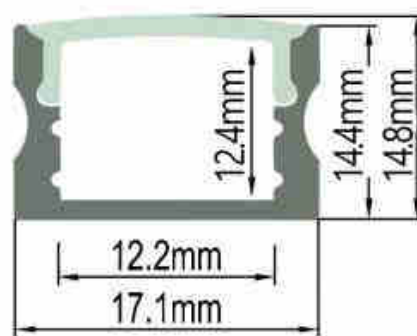

Profil aluminiowy do taśmy LED - 17x15mm - 2 metry

Ref. BPERF17X15

Profil aluminiowy 17x15 mm do montażu powierzchniowego taśm LED o grubości do 12 mm. Dostępny w długościach 1 i 2 metry, w wykończeniu srebrnym, białym matowym i czarnym matowym. Kolor srebrny.** Nie zawiera dyfuzora, klipsów ani osłon**.

Product data

Wymiary (mm) LxIxh	17x15
Materiał	Aluminium
Użytkowanie na zewnątrz	Nie
IP	IP20
Certyfikaty	WE, ROHS
Gwarancja	Zgodnie z gwarancją prawną: 3 lata

Product variants

Reference

Attributes

BPERF17X15-1M

Długość - 1 metr

BPERF17X15

Długość - 2 metry