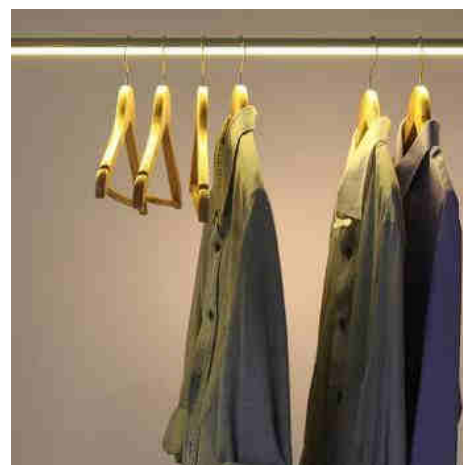

## Profil do wiszącej lub natynkowej taśmy LED - $\varnothing$ 21 mm - 2 metry

### Ref. BPERF-DIAM21

Okrągły, rurowyprofil taśmy LED idealny do zawieszenia pod sufitem za pomocą linek lub na powierzchni za pomocą zszywek. Szeroko stosowany do dekoracji wnętrz. Średnica 21 mm. Długość paska: 2 metry. Dyfuzor, zaśleпки i zestaw do zawieszania nie są dołączone, linki do zakupu są dostępne poniżej.