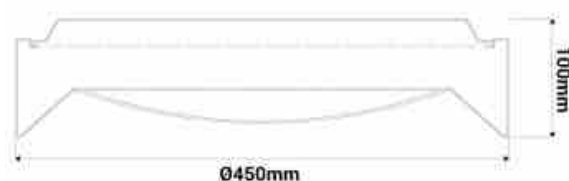

28W
LED
CCT
System
EAGLERISE
IP20

Lampa sufitowa LED - Efekt drewna - CCT - Ø450mm - 28W

Ref. LN1612-CCT

Nowoczesna lampa sufitowa LED wykonana z aluminium z efektem drewna wewnątrz. Dzięki swojemu designowi może być zintegrowana z szeroką gamą dekoracji. Zawiera sterownik EAGLERISE i chip LED San'an, który zapewnia jednolite i wydajne oświetlenie o mocy 28W. System CCT umożliwia wybór temperatury barwowej, od ciepłej bieli (3000K) do neutralnej bieli (4000K), co pozwala wybrać rodzaj światła, który najlepiej odpowiada potrzebom każdego projektu.

Product data

Odcień	Neutralny biały, Ciepła biel, CCT
Kelwin (K)	3000, 4000
CRI	85-90
Kąt otwarcia (°)	120
Typ LED	CHIP San'an
Możliwość ściemniania	Nie
Moc (W)	28
Napięcie nominalne (V)	220 - 240 V AC
Częstotliwość (Hz)	50 - 60
Kierowca	Eaglerise
Czujnik	Nie
Orientowalny	Nie
Wymiary (mm) LxIxH	Ø450x100
Materiał	Aluminium
Materiał dyfuzora	Poliwęglan
Użytkowanie na zewnątrz	Nie
IP	IP20
Żywotność (h)	25000