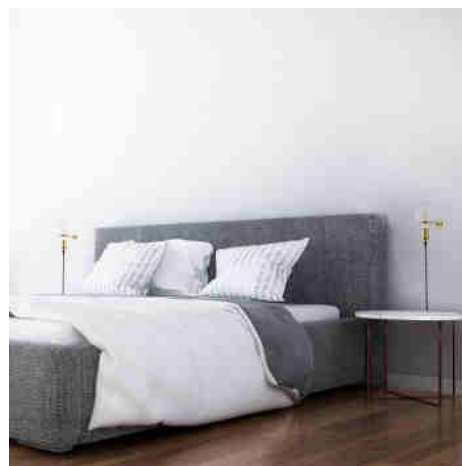

Złota wewnętrzna lampa ścienna z gniazdkiem i włącznikiem do sypialni, klatki schodowej, biurka

Ref. L114-ND-EU

Wewnętrzna lampa ścienna o ponadczasowym, klasycznym designie. Produkt można zainstalować na kilka sposobów, opierając żarówkę E27 (brak w zestawie) na pierścieniu lub zawieszając ją na kablu o długości 240 cm za pomocą prostego węzła. Oprawka lampy wtapia się w projekt z elegancją i prostotą. Zawiera również przełącznik idealny do praktycznego i wygodnego użytkowania. Wykonany z aluminium z wykończeniem w kolorze złotym. Kinkiet może być używany do czytania przy łóżku, w korytarzach, restauracjach, hotelach lub w dowolnym miejscu w domu lub firmie. Lampa ścienna o stopniu ochrony IP20. Tylko dla żarówek E27 "brak w zestawie".

Product data

Napięcie nominalne (V)	220-240V/AC
Czapka	E27
Wymiary (mm) LxIxh	85x160mm
Materiał	Metal
Użytkowanie na zewnątrz	Nie
IP	IP20
Certyfikaty	WE, ROHS
Moc/m (W/m)	50W