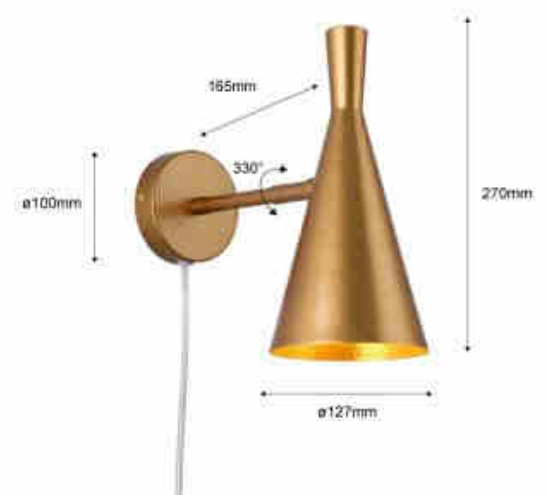

Kinkiet Nordic z kablem i wtyczką - E27

Ref. L3033-EU

Nowoczesna, regulowana lampa ścienna wykonana z aluminium, z kablem i wtyczką. Wyróżnia się eleganckim designem, z wewnętrznym kloszem w złotym kolorze, który odbija światło w subtelny i ciepły sposób. Dostępna w kolorach białym, czarnym i złotym.** Żarówka E27 - NIE dołączona**.

Product data

Napięcie nominalne (V)	220 - 240 V AC
Czapka	E27
Materiał	Aluminium
IP	IP20
Certyfikaty	WE, ROHS
Gwarancja	Zgodnie z gwarancją prawną: 3 lata
Moc maksymalna (W)	40
Styl	Minimalistyczny, Nordycki

Product variants

Reference	Attributes	
L3033-N-EU	Kolor zewnętrzny - Czarny	
L3033-B-EU	Kolor zewnętrzny - Biały	
L3033-DO-EU	Kolor zewnętrzny - Dorado	