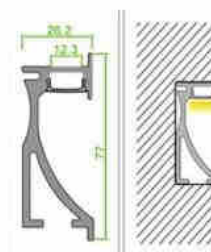

Profil wpuszczany do zmywarki ściennej 26x78mm (2mt)

Ref. BPERF26X78

Wpuszczany profil wallwasher do oświetlenia pośredniego, oznaczania ścieżek, dekoracji, schodów, korytarzy itp.

Product data

Wymiary (mm) LxIxh	2000x26,2x78
Materiał	Aluminium
Użytkowanie na zewnątrz	Nie
IP	IP20
Certyfikaty	WE, ROHS
Gwarancja	Zgodnie z gwarancją prawną: 3 lata