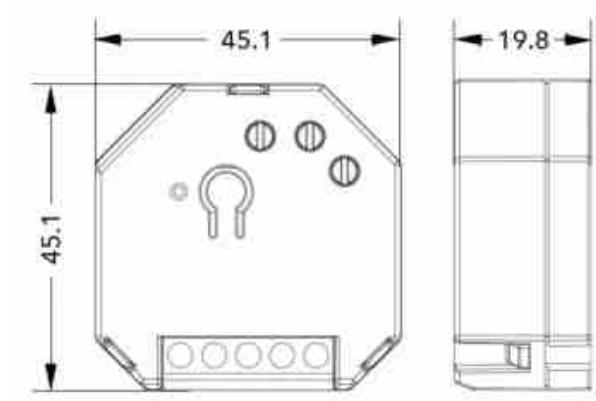

Product data

Moc (W)	250W máx.
Napięcie nominalne (V)	220-240V/AC
Częstotliwość (Hz)	50Hz
Czujnik	Nie
Materiał	Polycarbonato
Użytkowanie na zewnątrz	Nie
IP	IP20
Zakres temperatur	-20°C ~ +40°C
Częstotliwość użytkowania	Intensywny
Żywotność (h)	35000
Klasa efektywności energetycznej	A+ (2021)
Certyfikaty	WE, ROHS
Gwarancja	Zgodnie z gwarancją prawną: 3 lata
Łączność	Mediante cable

Product variants

Reference

Attributes

B704-SPUSH

Kolor zewnętrzny - Biały