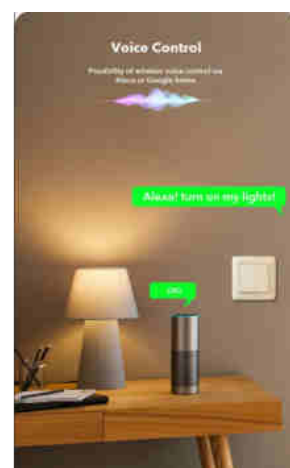

Ściemniacz SMART WIFI 250W Tuya APP - PUSH

Ref. B704-SPUSH-1

Ściemniacz SMART WIFI 250W Tuya APP. Ten ściemniacz LED pozwala nam kontrolować natężenie światła za pomocą klawisza PUSH lub za pomocą dowolnego urządzenia obsługującego aplikację Tuya APP. Jest kompatybilny z większością ściemnianych lamp LED. Działa również z transformatorem halogenowymi lub elektronicznymi oraz oświetleniem żarowym. Dzięki aplikacji TUYA możliwe jest bezprzewodowe sterowanie głosowe za pomocą Alexa lub Google Home.* Instalacja wymaga wykwalifikowanego specjalisty i/lub porady naszych techników.

Product variants

Reference

Attributes

B704-SPUSH

Kolor zewnętrzny - Biały