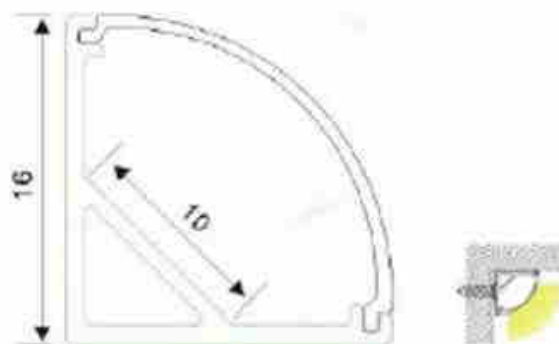

Profil do narożnej taśmy led - Surface - 16x16mm

Ref. BPERF16X16

Profil aluminiowy do taśmy LED wytłaczany 16x16mm. Instalacja taśmy w tego typu profilu o orientacji 45° jest idealna do narożników sufitów, półek ...Jest również szeroko stosowany w dolnej części blatów kuchennych, kierując światło w dół lub w górę, w zależności od tego, czego szukasz. W ten sposób unikamy wysyłania światła na ściany, zyskując na oświetleniu pomieszczenia. DOSTĘPNE W 1 LUB 2 METROWYCH PASKACH.- Akcesoria i dyfuzor nie wchodzi w skład zestawu -

Product data

Wymiary (mm) LxIxh	16X16
Materiał	Aluminium
Użytkowanie na zewnątrz	Nie
IP	IP20
Certyfikaty	WE, ROHS
Gwarancja	Zgodnie z gwarancją prawną: 3 lata

Product variants

Reference

Attributes

BPERF16X16-1M

Długość - 1 metr

BPERF16X16

Długość - 2 metry