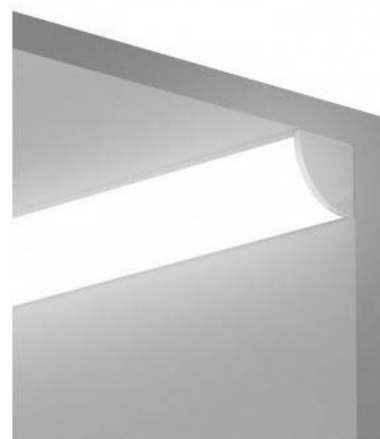

Profil do narożnej taśmy led - Surface - 16x16mm

Ref. BPERF16X16

Profil aluminiowy do taśmy LED wytłaczany 16x16mm. Instalacja taśmy w tego typu profilu o orientacji 45° jest idealna do narożników sufitów, półek ...Jest również szeroko stosowany w dolnej części blatów kuchennych, kierując światło w dół lub w górę, w zależności od tego, czego szukasz. W ten sposób unikamy wysyłania światła na ściany, zyskując na oświetleniu pomieszczenia. DOSTĘPNE W 1 LUB 2 METROWYCH PASKACH.- Akcesoria i dyfuzor nie wchodzi w skład zestawu -

Product data

Wymiary (mm) LxIxh	16X16
Materiał	Aluminium
Użytkowanie na zewnątrz	Nie
IP	IP20
Certyfikaty	WE, ROHS
Gwarancja	Zgodnie z gwarancją prawną: 3 lata

Product variants

Reference

Attributes

BPERF16X16-1M

Długość - 1 metr

BPERF16X16

Długość - 2 metry