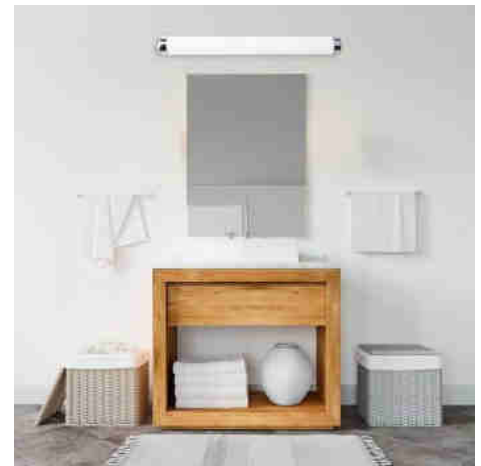

## Kinkiet LED do lustra łazienkowego - 15W - 60cm

### Ref. LE220-60

Kinkiet łazienkowy LED o prostym i ponadczasowym wzornictwie z chromowanymi krawędziami bocznymi, idealny do montażu nad lustrem lub obok niego. Charakteryzuje się wysokim współczynnikiem oddawania barw (CRI=80), dzięki czemu kolory są wyświetlane z dużą wiernością, podobnie jak w przypadku światła naturalnego. Ponadto poliwęglanowy dyfuzor rozprowadza światło równomiernie na całej długości kinkietu, minimalizując cienie na twarzy i sprawiając, że oprawa ta jest idealnym produktem do montażu nad lustrem w łazience. Ma moc świetlną 15 W i stopień ochrony IP44, co gwarantuje jej trwałość w bardzo wilgotnych środowiskach, a nawet czyni ją odporną na zachlapania. Dostępna jest w dwóch odcieniach światła: neutralnym białym (4000K) i ciepłym białym (3000K).

### Product data

Odcień	Neutralny biały, Ciepła biel
Kelwin (K)	6000, 4000
Lumeny (Lm)	1400
CRI	80
Typ LED	SMD 2835
Możliwość ściemniania	Nie
Moc (W)	15
Napięcie nominalne (V)	220 - 240 V AC
Wymiary (mm) LxIxH	600X46X43
Materiał dyfuzora	Poliwęglan
IP	IP44
Certyfikaty	WE, ROHS
Gwarancja	Zgodnie z gwarancją prawną: 3 lata