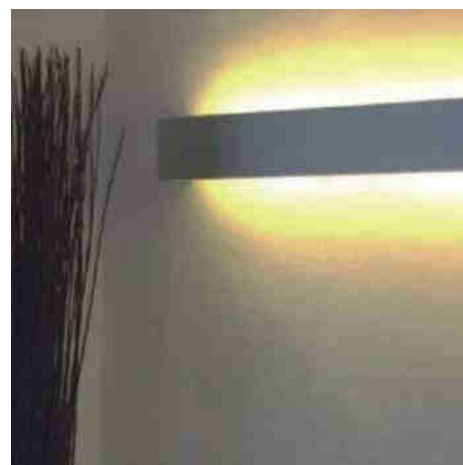

Profil aluminiowy do taśmy LED do montażu powierzchniowego - Osłona górna/dolna - 18x49mm - 2 metry

Ref. BPERF18X49

Profil do taśmy LED, wykonany z aluminium, z oświetleniem w dwóch kierunkach. Wymiary 18x49 mm. Do instalacji wymagane są dwa dyfuzory, jeden na górze i jeden na dole. Wymaga 2 dyfuzorów i zaślepek początkowych/końcowych (brak w zestawie).