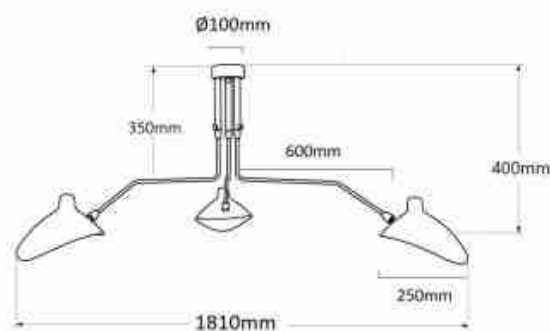

Designerska lampa sufitowa "Muller" - 3xE27

Ref. L3070

Awangardowa i elegancka lampa sufitowa. Posiada aluminiową konstrukcję w kształcie żyrandola z trzema ramionami zakończonymi unikalnymi i charakterystycznymi kloszami. Ramiona i klosze są regulowane, co pozwala na dostosowanie kierunku światła do konkretnych potrzeb. Lampa ta jest nie tylko atrakcyjna estetycznie, ale także wyróżnia się wyjątkową jakością i trwałością. Dostępna jest w kolorze czarnym i białym. **3 żarówki E27 - NIE dołączone**.

Product data

Napięcie nominalne (V)	220 - 240 V AC
Czapka	E27
Materiał	Aluminium
Użytkowanie na zewnątrz	Nie
IP	IP20
Certyfikaty	WE, ROHS
Gwarancja	10 lat
Styl	Minimalistyczny, Design

Product variants

Reference

Attributes

L3070-N

Kolor zewnętrzny - Czarny

L3070-B

Kolor zewnętrzny - Biały