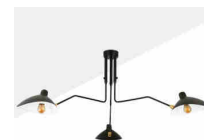

Designerska lampa sufitowa "Muller" - 3xE27

Ref. L3070

Awangardowa i elegancka lampa sufitowa. Posiada aluminiową konstrukcję w kształcie żyrandola z trzema ramionami zakończonymi unikalnymi i charakterystycznymi kloszami. Ramiona i klosze są regulowane, co pozwala na dostosowanie kierunku światła do konkretnych potrzeb. Lampa ta jest nie tylko atrakcyjna estetycznie, ale także wyróżnia się wyjątkową jakością i trwałością. Dostępna jest w kolorze czarnym i białym. **3 żarówki E27 - NIE dołączone**.

Product data

Napięcie nominalne (V)	220 - 240 V AC
Czapka	E27
Materiał	Aluminium
Użytkowanie na zewnątrz	Nie
IP	IP20
Certyfikaty	WE, ROHS
Gwarancja	10 lat
Styl	Minimalistyczny, Design

Product variants

Reference

Attributes

L3070-N

Kolor zewnętrzny - Czarny

L3070-B

Kolor zewnętrzny - Biały