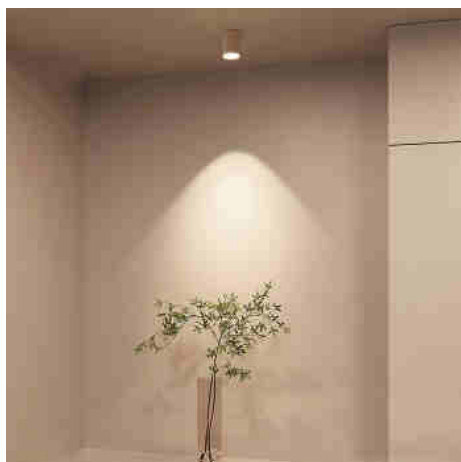

GU10

Lampa sufitowa gipsowa - GU10

Ref. B280

Gipsowy reflektor o minimalistycznym i eleganckim wyglądzie, łatwy do zintegrowania z każdym projektem oświetleniowym, który wymaga oświetlenia akcentującego lub podświetlenia. Wykonany z gipsu, z wysokiej jakości wykończeniami, może być pomalowany na wybrany kolor, dając wiele możliwości dekoracyjnych.** Gniazdo GU10 - żarówka nie jest dołączona**.