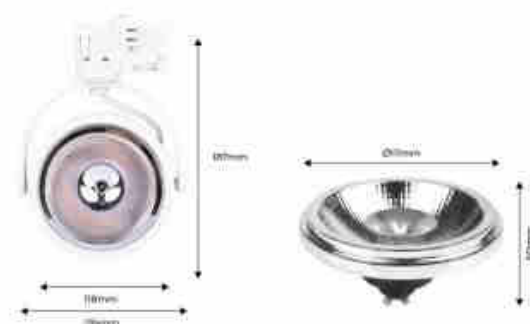

Zestaw reflektor LED 3-fazowy + żarówka LED AR111 GU10

Ref. K00581

Zestaw Żarówka LED AR111 GU10 + Reflektor LED do szynoprzewodu trójfazowego to idealne rozwiązanie do podkreślenia określonych elementów w przestrzeni za pomocą jasnego światła najlepszej jakości i oszczędności energii. Zaprojektowany z myślą o przestrzeniach wewnętrznych, jest wykonany z wysokiej jakości materiałów, takich jak aluminium i może wytrzymać wahania temperatury w zakresie od -20°C do -45°C. Jego instalacja jest bardzo prosta i odbywa się na szynie trójfazowej, którą należy wcześniej umieścić. Jest kompatybilny z szyną trójfazową, która może pomieścić żarówkę AR111 z trzonkiem GU10. Zestaw zawiera żarówkę LED AR111 do gniazda GU10 o mocy 12W. Dostępna w barwie białej neutralnej 4000K i białej cieplej 3000K. Tylko do użytku wewnętrznego (IP20). Minimalne zużycie, maksymalna wydajność. Wszystko dzięki żarówkom LED.

Product data

Odcień	Neutralny biały, Ciepła biel
Kelwin (K)	3000, 4000
Lumeny (Lm)	1200
CRI	85-90
Typ LED	SMD 2835
Możliwość ściemniania	Nie
Napięcie nominalne (V)	100-240V-AC
Częstotliwość (Hz)	50 - 60
Kierowca	Wewnętrzny
Czujnik	Nie
Czapka	GU10
Orientowalny	Tak
Wymiary (mm) LxIxH	Ø111x60
Materiał	Tworzywo sztuczne, Aluminium
Użytkowanie na zewnątrz	Nie
IP	IP20
Zakres temperatur	-20°C ~ +40°C
Częstotliwość użytkowania	Intensywny

-  Casquillo: AR111 GU10
-  Giratorio: 360°
-  Giratorio: 360°

Klasa efektywności energetycznej	A+ (2021)
Certyfikaty	WE, ROHS
Gwarancja	3 lata
Wymiary cięcia (mm)	Ø135x187mm
Typ toru	Trójfazowy

Product variants