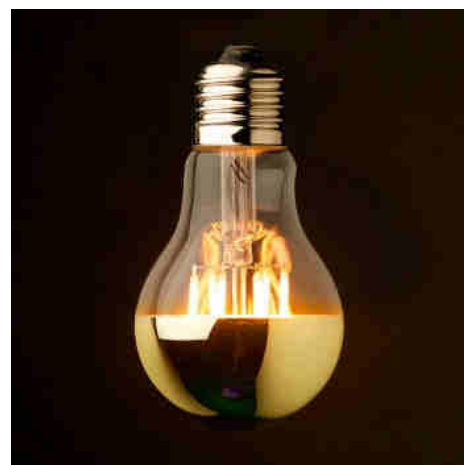

4W
LED

GOLD

Żarówka LED E27 złota efekt lustra - 4W

Ref. ILAR-00737

Żarówka LED E27 o mocy 4 W z efektem złotego lustra, przeznaczona do lamp dekoracyjnych ze światłem pośrednim. Jej górna część ma złote lustrzane wykończenie, które zapobiega oślepieniu i generuje wyjątkowy efekt dekoracyjny. Emituje bardzo przytulne ciepłe światło (3000K) o jasności 380 lumenów, co odpowiada tradycyjnej żarówce 40W.

Product data

Odcień	Ciepła biel
Kelwin (K)	3000
Lumeny (Lm)	380
Wydajność (Lm/w)	110
Moc (W)	4
Napięcie nominalne (V)	220 - 240 V AC
Czapka	E27
Materiał	Szkło
Użytkowanie na zewnątrz	Nie
IP	IP20
Żywotność (h)	25000
Klasa efektywności energetycznej	F (2021)
Certyfikaty	WE, ROHS
Gwarancja	Zgodnie z gwarancją prawną: 2 lata