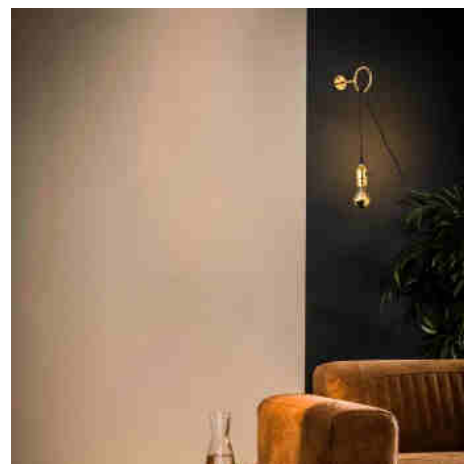

4W
LED

GOLD

Żarówka LED E27 złota efekt lustra - 4W

Ref. ILAR-00737

Żarówka LED E27 o mocy 4 W z efektem złotego lustra, przeznaczona do lamp dekoracyjnych ze światłem pośrednim. Jej górna część ma złote lustrzane wykończenie, które zapobiega oślepieniu i generuje wyjątkowy efekt dekoracyjny. Emituje bardzo przytulne ciepłe światło (3000K) o jasności 380 lumenów, co odpowiada tradycyjnej żarówce 40W.

Product data

Odcień	Ciepła biel
Kelwin (K)	3000
Lumeny (Lm)	380
Wydajność (Lm/w)	110
Moc (W)	4
Napięcie nominalne (V)	220 - 240 V AC
Czapka	E27
Materiał	Szkło
Użytkowanie na zewnątrz	Nie
IP	IP20
Żywotność (h)	25000
Klasa efektywności energetycznej	F (2021)
Certyfikaty	WE, ROHS
Gwarancja	Zgodnie z gwarancją prawną: 2 lata